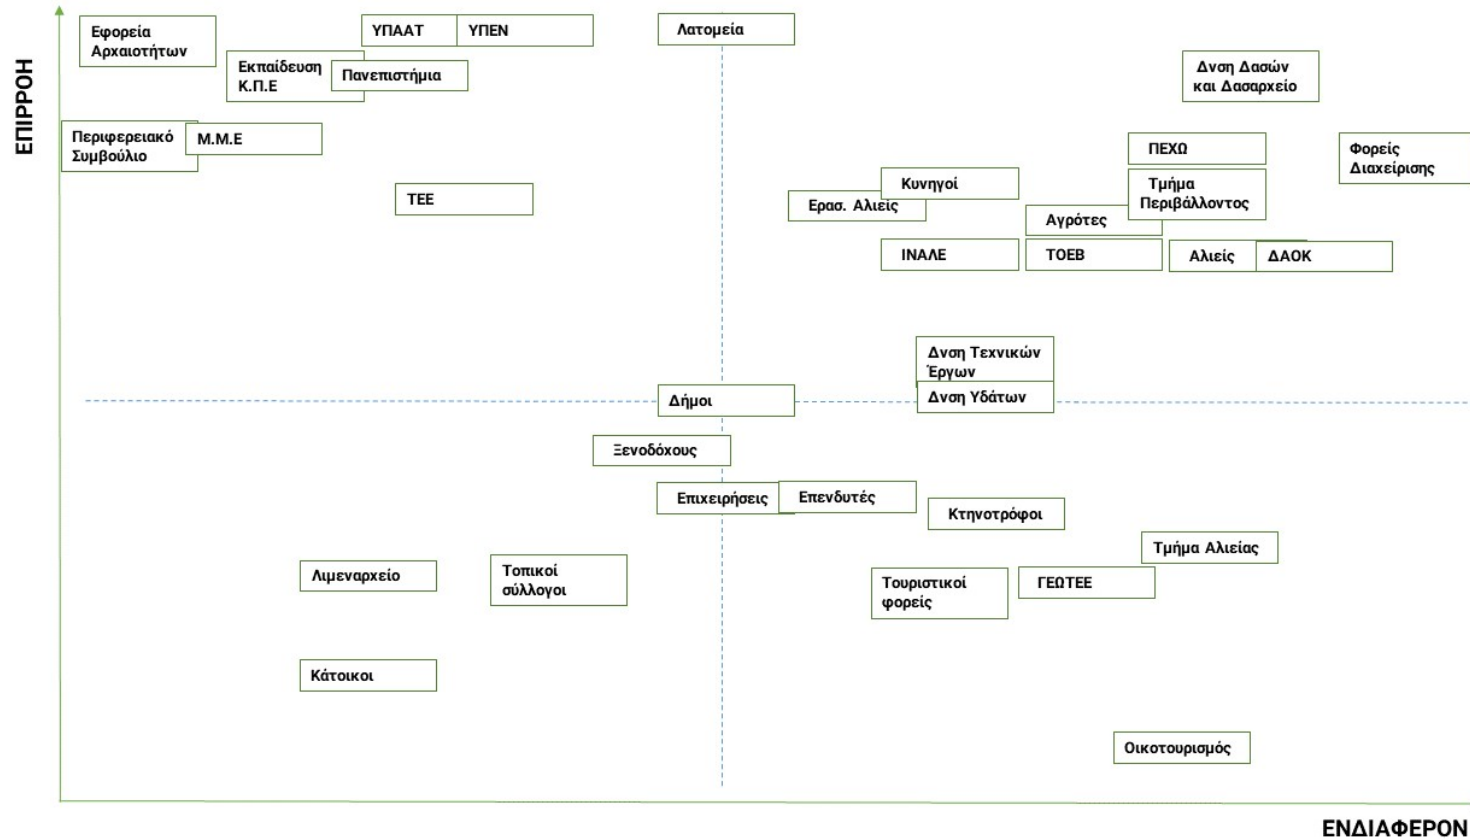

Εικόνα 7. Πλέγμα επιρροής/ενδιαφέροντος εμπλεκόμενων, όπως σχεδιάστηκε από εκπροσώπους περιφερειακών υπηρεσιών στην Π.Ε. Λασιθίου

Εικόνα 8. Πλέγμα επιπροής/ενδιαφέροντος εμπλεκομένων, όπως σχεδιάστηκε από εκπροσώπους επιστημονικών φορέων

Εικόνα 9. Πλέγμα επιρροής/ενδιαφέροντος εμπλεκομένων, όπως σχεδιάστηκε από εκπροσώπους της κοινωνίας των πολιτών, για την περιοχή ενδιαφέροντος: Όρος Ψηλορείτης και Όρος Ίδη

ΠΕΡΙΦΕΡΕΙΑ ΑΝΑΤΟΛΙΚΗΣ ΜΑΚΕΔΟΝΙΑΣ ΚΑΙ ΘΡΑΚΗΣ (9 ΠΛΕΓΜΑΤΑ)

Εικόνα 10. Πλέγμα επιρροής/ενδιαφέροντος εμπλεκομένων, όπως σχεδιάστηκε από εκπροσώπους περιφερειακών υπηρεσιών & ΦΔΠΠ στην Π.Ε. Έβρου

Εικόνα 11. Πλέγμα επιρροής/ενδιαφέροντος εμπλεκομένων, όπως σχεδιάστηκε από εκπροσώπους περιφερειακών υπηρεσιών στην Π.Ε. Ροδόπης

Εικόνα 12. Πλέγμα επιρροής/ενδιαφέροντος εμπλεκομένων, όπως σχεδιάστηκε από εκπροσώπους περιφερειακών υπηρεσιών & ΦΔΠΠ στην Π.Ε. Ξάνθης

Εικόνα 13. Πλέγμα επιρροής/ενδιαφέροντος εμπλεκομένων, όπως σχεδιάστηκε από εκπροσώπους περιφερειακών υπηρεσιών στην Π.Ε. Καβάλας