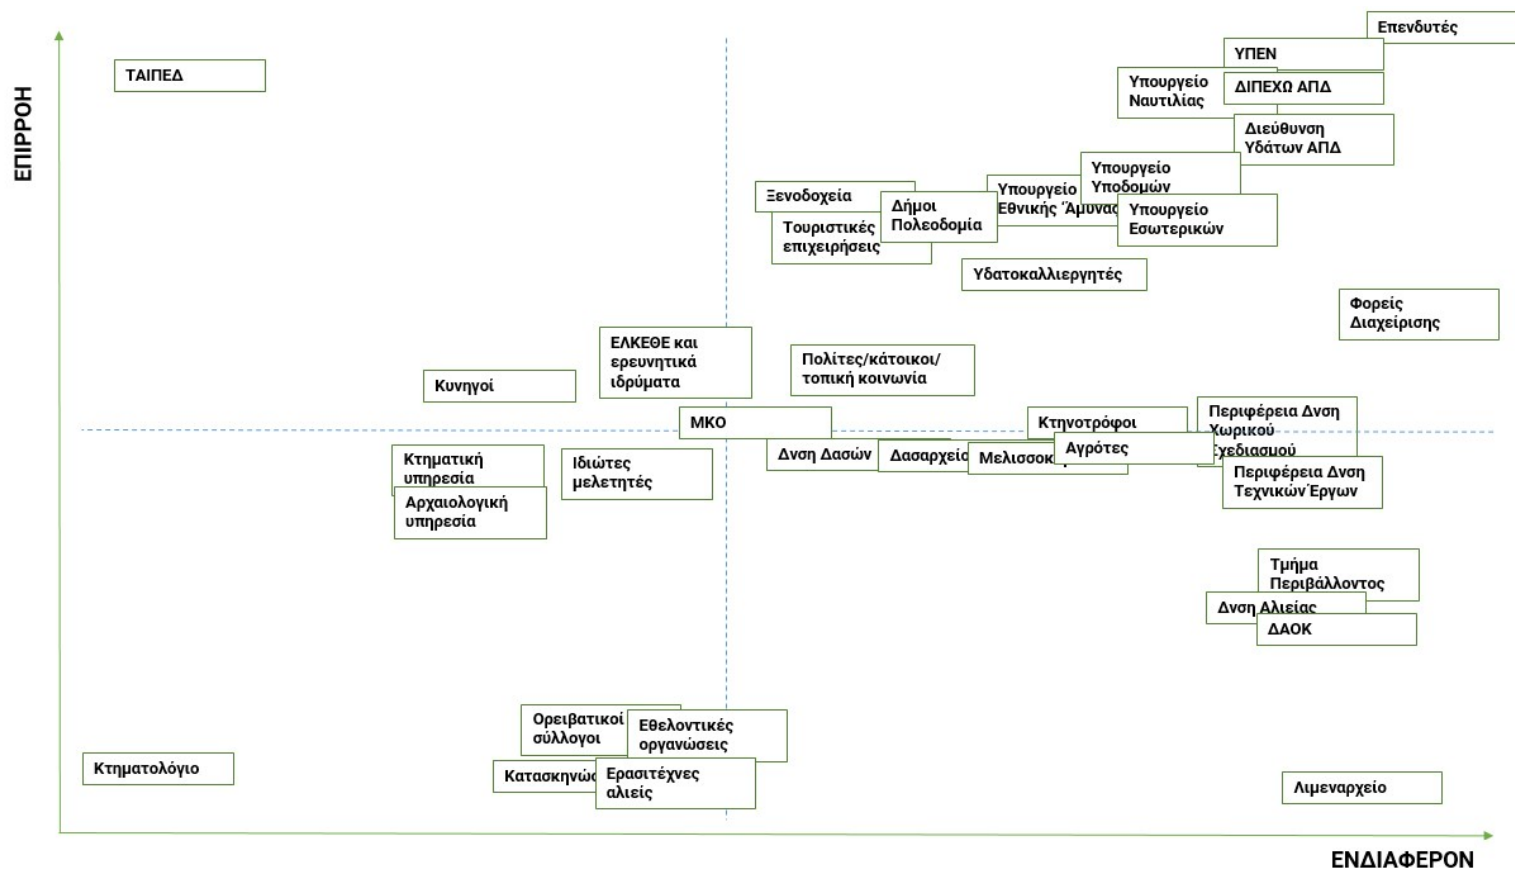

Εικόνα 16. Πλέγμα επιρροής/ενδιαφέροντος εμπλεκομένων, όπως σχεδιάστηκε από εκπροσώπους δασικών συνεταιρισμών & μελισσοκόμων, για τις περιοχές ενδιαφέροντος: Ορεινός Έβρος & Κοιλάδα Δερείου, Δάσος Δαδιάς – Σουφλί, Βουνά Έβρου

Εικόνα 17. Πλέγμα επιρροής/ενδιαφέροντος εμπλεκομένων, όπως σχεδιάστηκε από εκπροσώπους χρηστών, για την περιοχή ενδιαφέροντος: Δέλτα Νέστου

Εικόνα 18. Πλέγμα επιρροής/ενδιαφέροντος εμπλεκομένων, όπως σχεδιάστηκε από εκπροσώπους χρηστών, για την περιοχή ενδιαφέροντος: Λίμνες Βιστωνίδα, και Ισμαρίδα, Λίμνες και λιμνοθάλασσες της Θράκης - ευρύτερη περιοχή και παράκτια ζώνη

ΠΕΡΙΦΕΡΕΙΑ ΑΤΤΙΚΗΣ (5 ΠΛΕΓΜΑΤΑ)

Εικόνα 19. Πλέγμα επιρροής/ενδιαφέροντος εμπλεκόμενων, όπως σχεδιάστηκε από εκπροσώπους περιφερειακών υπηρεσιών στην Π.Ε. Ανατολικής Αττικής

Εικόνα 20. Πλέγμα επιρροής/ενδιαφέροντος εμπλεκομένων, όπως σχεδιάστηκε από εκπροσώπους περιφερειακών υπηρεσιών στην Περιφέρεια Αττικής

Εικόνα 21. Πλέγμα επιρροής/ενδιαφέροντος εμπλεκόμενων, όπως σχεδιάστηκε από εκπροσώπους περιφερειακών υπηρεσιών & ΦΔΠΠ στην Περιφέρεια Αττικής

Εικόνα 22. Πλέγμα επιρροής/ενδιαφέροντος εμπλεκομένων, όπως σχεδιάστηκε από εκπροσώπους χρηστών, για την περιοχή ενδιαφέροντος: Σούνιο, Λεγραινά, Νησίδα Πατρόκλου και παράκτια θαλάσσια ζώνη