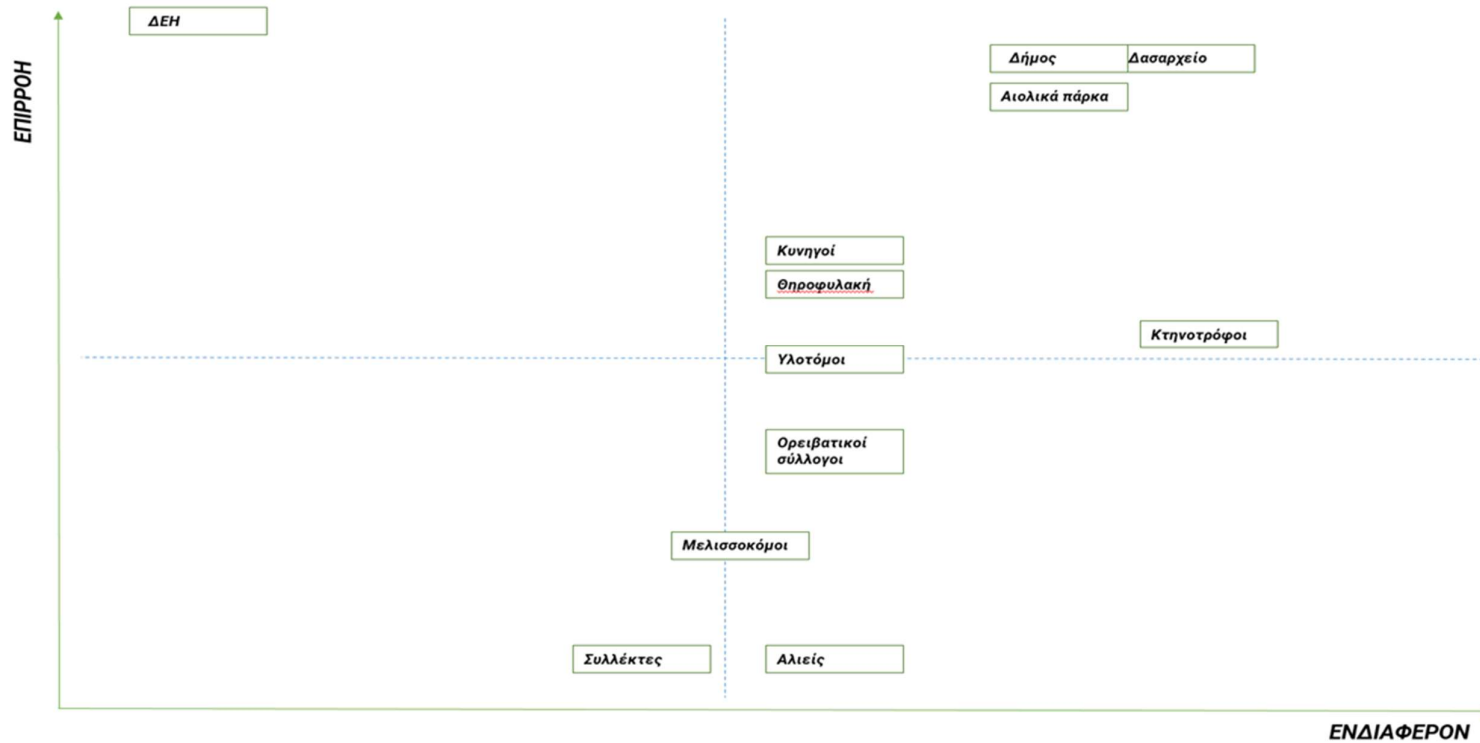

Εικόνα 23. Πλέγμα επιρροής/ενδιαφέροντος εμπλεκομένων, όπως σχεδιάστηκε από εκπροσώπους αλιευτικών συλλόγων, για την περιοχή ενδιαφέροντος: Θαλάσσια περιοχή Νότιου Ευβοϊκού Κόλπου

ΑΠΟΚΕΝΤΡΩΜΕΝΗ ΔΙΟΙΚΗΣΗ ΗΠΕΙΡΟΥ – ΔΥΤΙΚΗΣ ΜΑΚΕΔΟΝΙΑΣ (8 ΠΛΕΓΜΑΤΑ)

Εικόνα 24. Πλέγμα επιρροής/ενδιαφέροντος εμπλεκομένων, όπως σχεδιάστηκε από εκπροσώπους περιφερειακών υπηρεσιών στην Π.Ε. Φλώρινας

Εικόνα 25. Πλέγμα επιρροής/ενδιαφέροντος εμπλεκομένων, όπως σχεδιάστηκε από εκπροσώπους περιφερειακών υπηρεσιών στην Π.Ε. Γρεβενών

Εικόνα 26. Πλέγμα επιρροής/ενδιαφέροντος εμπλεκόμενων, όπως σχεδιάστηκε από εκπροσώπους περιφερειακών υπηρεσιών & ΦΔΠΠ στην Π.Ε. Ιωαννίνων

Εικόνα 27. Πλέγμα επιρροής/ενδιαφέροντος εμπλεκομένων, όπως σχεδιάστηκε από εκπροσώπους περιφερειακών υπηρεσιών & ΦΔΠΠ στην Π.Ε. Θεσπρωτίας

Εικόνα 28. Πλέγμα επιρροής/ενδιαφέροντος εμπλεκομένων, όπως σχεδιάστηκε από εκπροσώπους της κοινωνίας των πολιτών (Φλώρινα), για την περιοχή ενδιαφέροντος: Όρος Βόρας

Εικόνα 29. Πλέγμα επιρροής/ενδιαφέροντος εμπλεκομένων, όπως σχεδιάστηκε από εκπροσώπους χρηστών, για την περιοχή ενδιαφέροντος: Λίμνες Δυτικής Μακεδονίας (Χειμαδίτιδα, Ζάζαρη, Πετρών, Βεγορίτιδα)