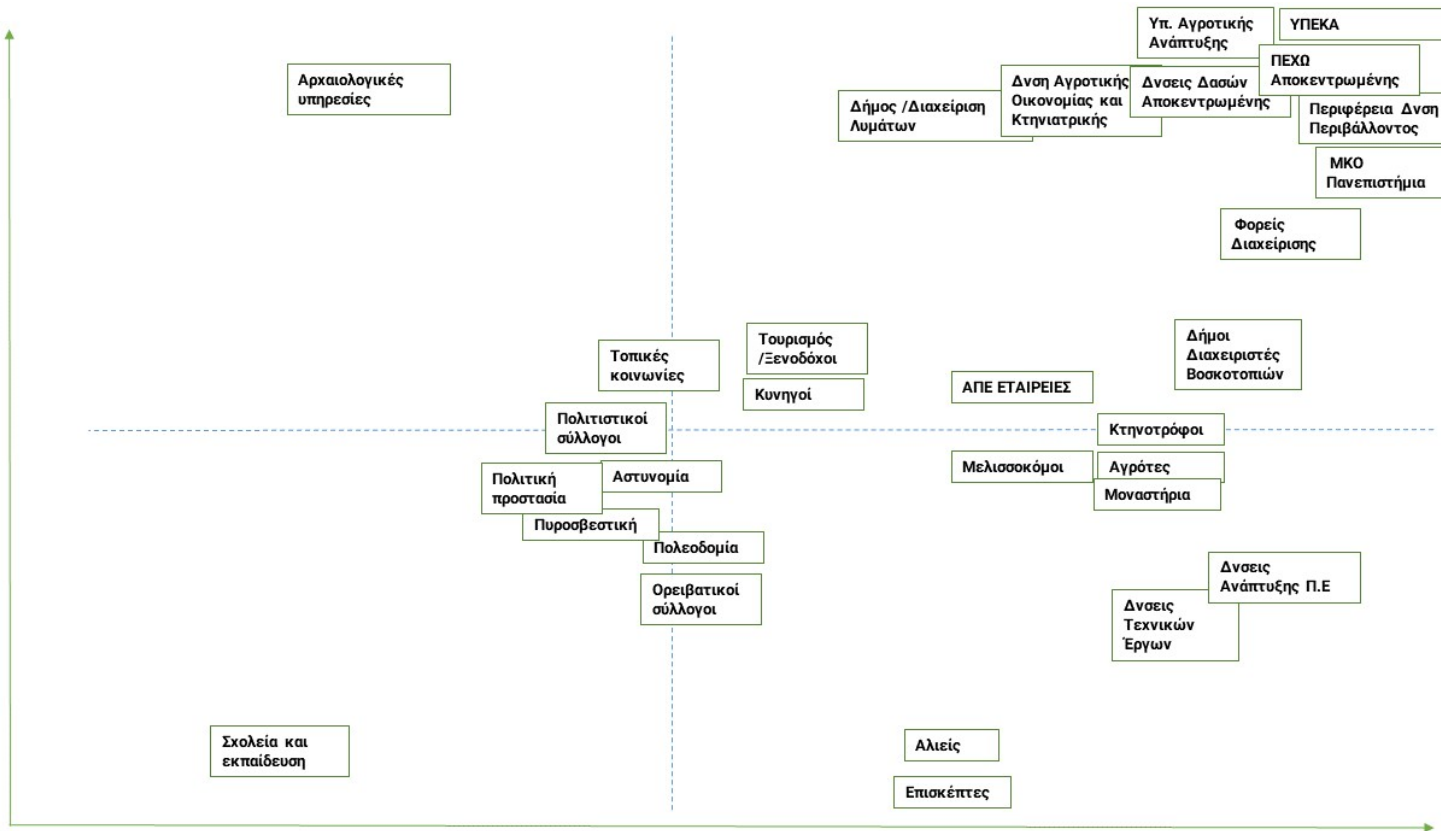

Εικόνα 29. Πλέγμα επιρροής/ενδιαφέροντος εμπλεκομένων, όπως σχεδιάστηκε από εκπροσώπους χρηστών, για την περιοχή ενδιαφέροντος: Λίμνες Δυτικής Μακεδονίας (Χειμαδίτιδα, Ζάζαρη, Πετρών, Βεγορίτιδα) 29

Εικόνα 30. Πλέγμα επιρροής/ενδιαφέροντος εμπλεκομένων, όπως σχεδιάστηκε από εκπροσώπους της κοινωνίας των πολιτών (Άνω Πεδινά, Κεντρικό Ζαγόρι), για την περιοχή ενδιαφέροντος: Κεντρικό Ζαγόρι..... 30

Εικόνα 31. Πλέγμα επιρροής/ενδιαφέροντος εμπλεκομένων, όπως σχεδιάστηκε από εκπροσώπους χρηστών, για την περιοχή ενδιαφέροντος: Εκβολές (Δέλτα) & Υγρότοπος Καλαμά..... 31

ΠΛΕΓΜΑΤΑ ΕΠΙΡΡΟΗΣ/ΕΝΔΙΑΦΕΡΟΝΤΟΣ ΟΠΩΣ ΣΧΕΔΙΑΣΤΗΚΑΝ ΣΤΙΣ ΟΜΑΔΕΣ ΕΣΤΙΑΣΗΣ
ΕΘΝΙΚΟ ΕΠΙΠΕΔΟ (3 ΠΛΕΓΜΑΤΑ)

Εικόνα 1. Πλέγμα επιρροής/ενδιαφέροντος εμπλεκόμενων, όπως σχεδιάστηκε από εκπροσώπους υπουργείων

Εικόνα 2. Πλέγμα επιρροής/ενδιαφέροντος εμπλεκομένων, όπως σχεδιάστηκε από εκπροσώπους επαγγελματικών ενώσεων/συλλόγων εθνικού επιπέδου

Εικόνα 3. Πλέγμα επιρροής/ενδιαφέροντος εμπλεκόμενων, όπως σχεδιάστηκε από εκπροσώπους ΜΚΟ εθνικού επιπέδου

ΠΕΡΙΦΕΡΕΙΑ ΚΡΗΤΗΣ (6 ΠΛΕΓΜΑΤΑ)

Εικόνα 4. Πλέγμα επιρροής/ενδιαφέροντος εμπλεκομένων, όπως σχεδιάστηκε από εκπροσώπους περιφερειακών υπηρεσιών & ΦΔΠΠ στην Π.Ε. Χανίων