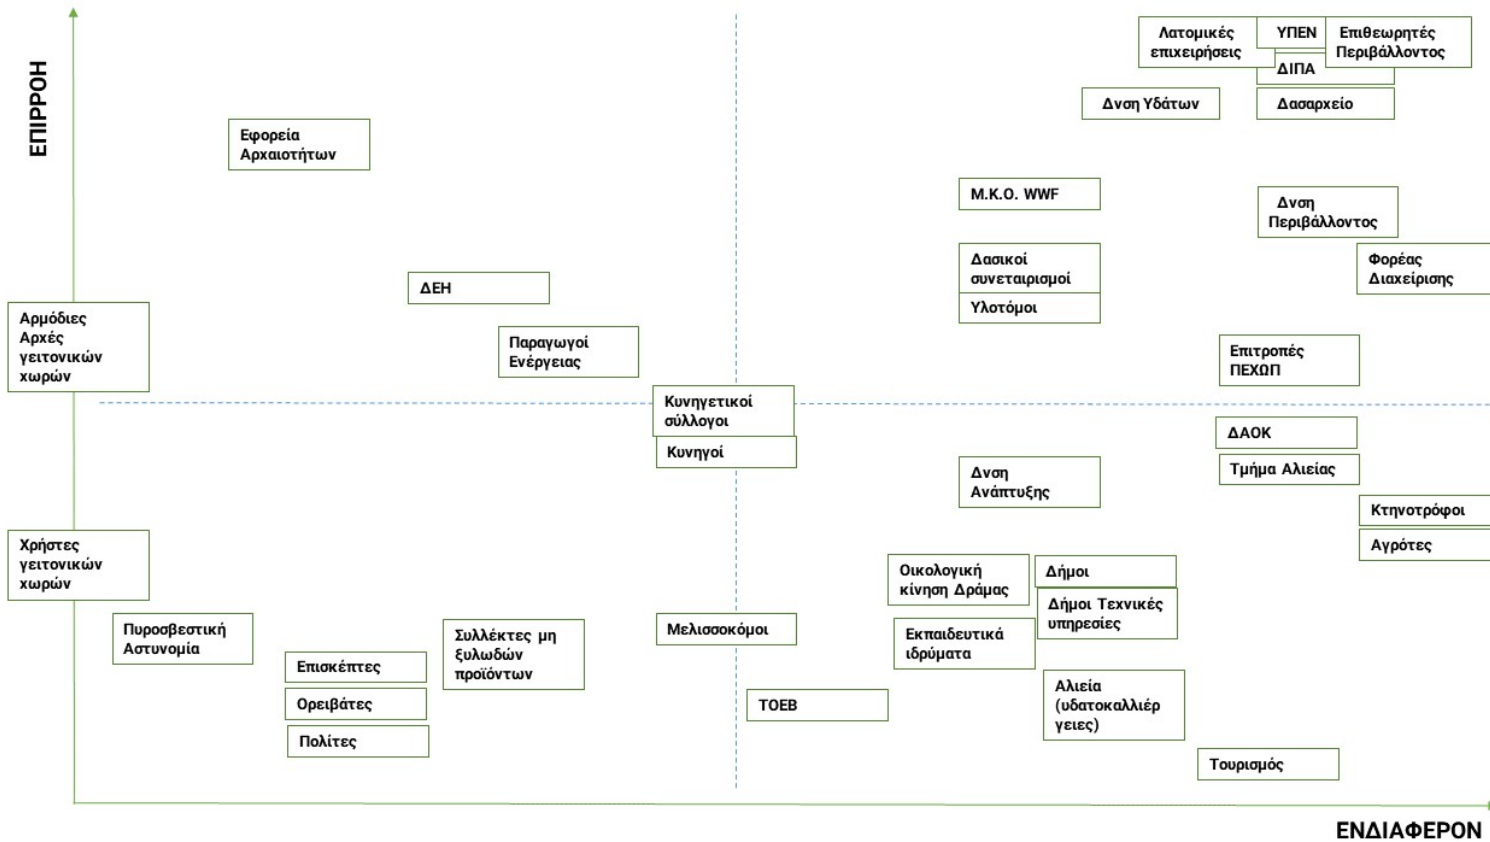

Εικόνα 7. Πλέγμα επιρροής/ενδιαφέροντος εμπλεκόμενων, όπως σχεδιάστηκε από εκπροσώπους περιφερειακών υπηρεσιών στην Π.Ε. Λασιθίου

Εικόνα 8. Πλέγμα επιπροής/ενδιαφέροντος εμπλεκομένων, όπως σχεδιάστηκε από εκπροσώπους επιστημονικών φορέων

Εικόνα 9. Πλέγμα επιρροής/ενδιαφέροντος εμπλεκομένων, όπως σχεδιάστηκε από εκπροσώπους της κοινωνίας των πολιτών, για την περιοχή ενδιαφέροντος: Όρος Ψηλορείτης και Όρος Ίδη

ΠΕΡΙΦΕΡΕΙΑ ΑΝΑΤΟΛΙΚΗΣ ΜΑΚΕΔΟΝΙΑΣ ΚΑΙ ΘΡΑΚΗΣ (9 ΠΛΕΓΜΑΤΑ)

Εικόνα 10. Πλέγμα επιρροής/ενδιαφέροντος εμπλεκομένων, όπως σχεδιάστηκε από εκπροσώπους περιφερειακών υπηρεσιών & ΦΔΠΠ στην Π.Ε. Έβρου

Εικόνα 11. Πλέγμα επιρροής/ενδιαφέροντος εμπλεκομένων, όπως σχεδιάστηκε από εκπροσώπους περιφερειακών υπηρεσιών στην Π.Ε. Ροδόπης

Εικόνα 12. Πλέγμα επιρροής/ενδιαφέροντος εμπλεκομένων, όπως σχεδιάστηκε από εκπροσώπους περιφερειακών υπηρεσιών & ΦΔΠΠ στην Π.Ε. Ξάνθης

Εικόνα 13. Πλέγμα επιρροής/ενδιαφέροντος εμπλεκομένων, όπως σχεδιάστηκε από εκπροσώπους περιφερειακών υπηρεσιών στην Π.Ε. Καβάλας