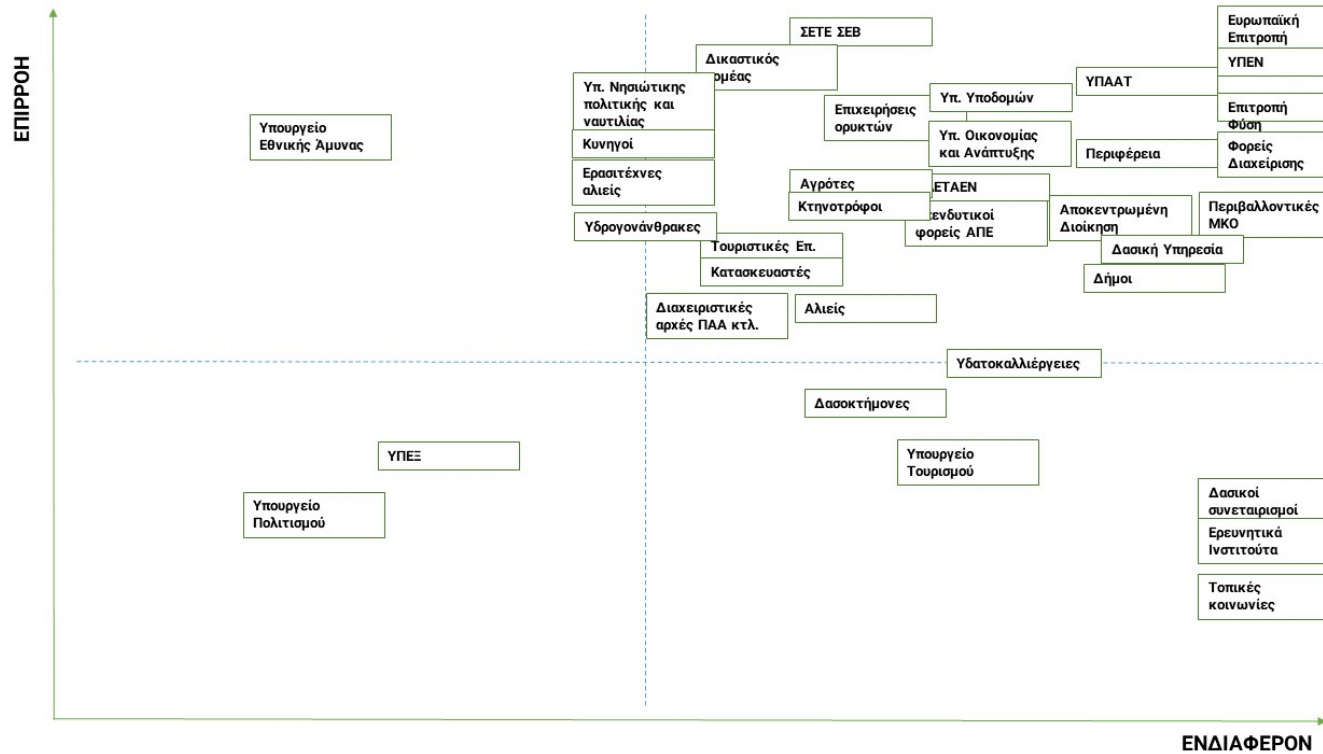

Εικόνα 25. Πλέγμα επιρροής/ενδιαφέροντος εμπλεκομένων, όπως σχεδιάστηκε από εκπροσώπους περιφερειακών υπηρεσιών στην Π.Ε. Γρεβενών 25

Εικόνα 26. Πλέγμα επιρροής/ενδιαφέροντος εμπλεκομένων, όπως σχεδιάστηκε από εκπροσώπους περιφερειακών υπηρεσιών & ΦΔΠΠ στην Π.Ε. Ιωαννίνων..... 26

Εικόνα 27. Πλέγμα επιρροής/ενδιαφέροντος εμπλεκομένων, όπως σχεδιάστηκε από εκπροσώπους περιφερειακών υπηρεσιών & ΦΔΠΠ στην Π.Ε. Θεσπρωτίας 27

Εικόνα 28. Πλέγμα επιρροής/ενδιαφέροντος εμπλεκομένων, όπως σχεδιάστηκε από εκπροσώπους της κοινωνίας των πολιτών (Φλώρινα), για την περιοχή ενδιαφέροντος: Όρος Βόρας 28

Εικόνα 29. Πλέγμα επιρροής/ενδιαφέροντος εμπλεκομένων, όπως σχεδιάστηκε από εκπροσώπους χρηστών, για την περιοχή ενδιαφέροντος: Λίμνες Δυτικής Μακεδονίας (Χειμαδίτιδα, Ζάζαρη, Πετρών, Βεγορίτιδα) 29

Εικόνα 30. Πλέγμα επιρροής/ενδιαφέροντος εμπλεκομένων, όπως σχεδιάστηκε από εκπροσώπους της κοινωνίας των πολιτών (Άνω Πεδινά, Κεντρικό Ζαγόρι), για την περιοχή ενδιαφέροντος: Κεντρικό Ζαγόρι..... 30

Εικόνα 31. Πλέγμα επιρροής/ενδιαφέροντος εμπλεκομένων, όπως σχεδιάστηκε από εκπροσώπους χρηστών, για την περιοχή ενδιαφέροντος: Εκβολές (Δέλτα) & Υγρότοπος Καλαμά..... 31

ΠΛΕΓΜΑΤΑ ΕΠΙΡΡΟΗΣ/ΕΝΔΙΑΦΕΡΟΝΤΟΣ ΟΠΩΣ ΣΧΕΔΙΑΣΤΗΚΑΝ ΣΤΙΣ ΟΜΑΔΕΣ ΕΣΤΙΑΣΗΣ
ΕΘΝΙΚΟ ΕΠΙΠΕΔΟ (3 ΠΛΕΓΜΑΤΑ)