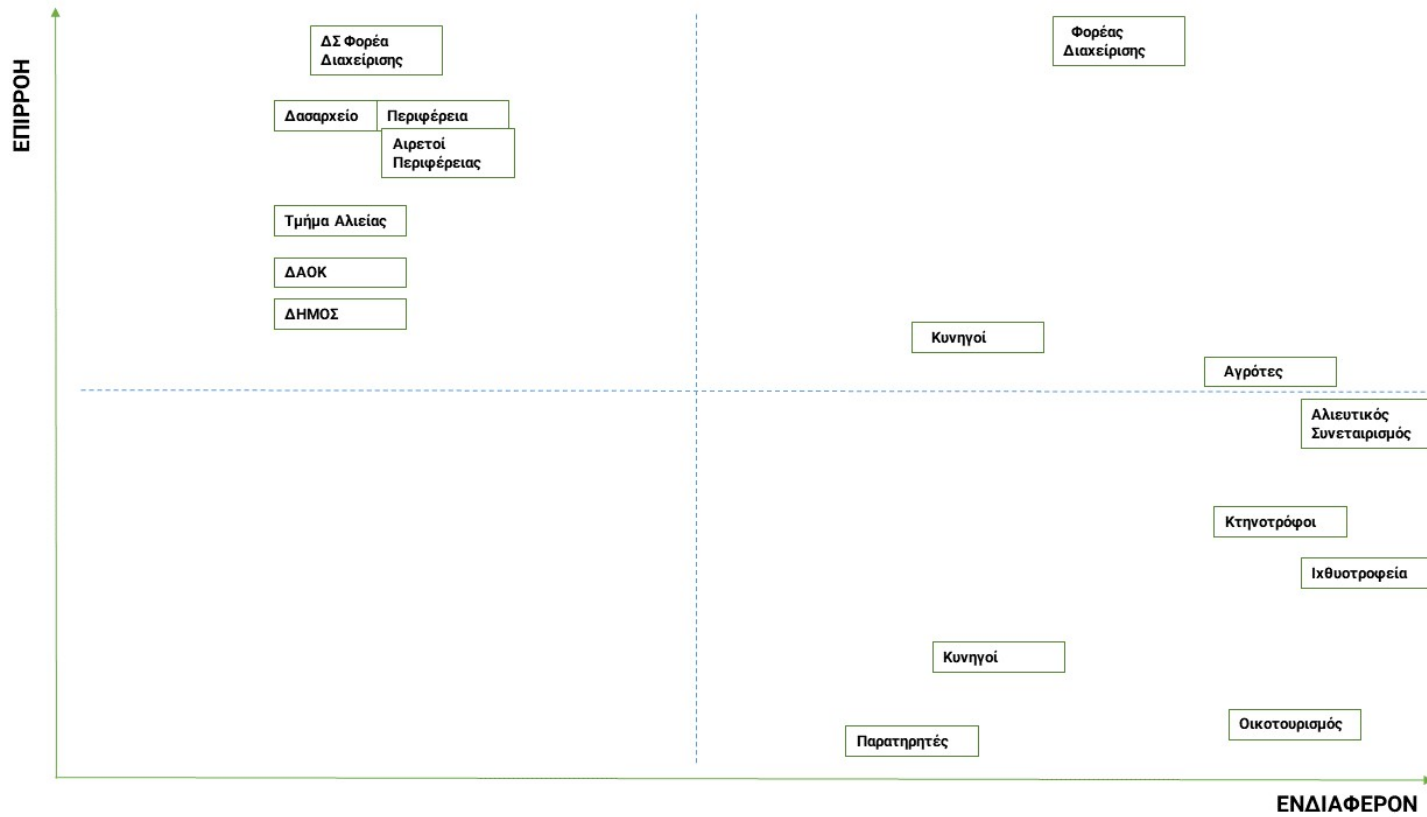

Εικόνα 18. Πλέγμα επιρροής/ενδιαφέροντος εμπλεκομένων, όπως σχεδιάστηκε από εκπροσώπους χρηστών, για την περιοχή ενδιαφέροντος: Λίμνες Βιστωνίδα, και Ισμαρίδα, Λίμνες και λιμνοθάλασσες της Θράκης - ευρύτερη περιοχή και παράκτια ζώνη