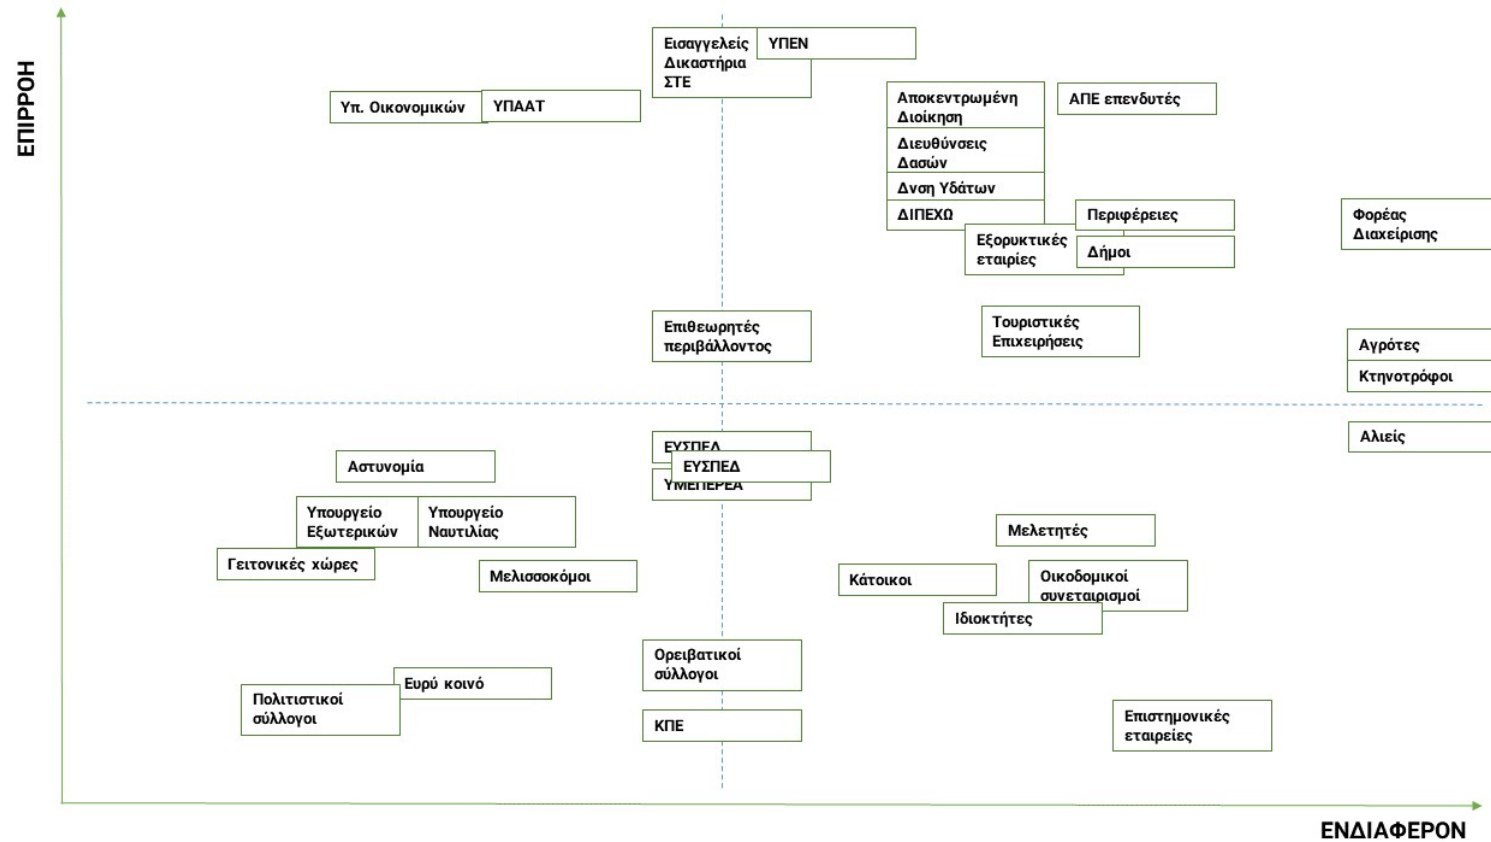

Εικόνα 27. Πλέγμα επιρροής/ενδιαφέροντος εμπλεκομένων, όπως σχεδιάστηκε από εκπροσώπους περιφερειακών υπηρεσιών & ΦΔΠΠ στην Π.Ε. Θεσπρωτίας 27

Εικόνα 28. Πλέγμα επιρροής/ενδιαφέροντος εμπλεκομένων, όπως σχεδιάστηκε από εκπροσώπους της κοινωνίας των πολιτών (Φλώρινα), για την περιοχή ενδιαφέροντος: Όρος Βόρας 28

Εικόνα 29. Πλέγμα επιρροής/ενδιαφέροντος εμπλεκομένων, όπως σχεδιάστηκε από εκπροσώπους χρηστών, για την περιοχή ενδιαφέροντος: Λίμνες Δυτικής Μακεδονίας (Χειμαδίτιδα, Ζάζαρη, Πετρών, Βεγορίτιδα) 29

Εικόνα 30. Πλέγμα επιρροής/ενδιαφέροντος εμπλεκομένων, όπως σχεδιάστηκε από εκπροσώπους της κοινωνίας των πολιτών (Άνω Πεδινά, Κεντρικό Ζαγόρι), για την περιοχή ενδιαφέροντος: Κεντρικό Ζαγόρι..... 30

Εικόνα 31. Πλέγμα επιρροής/ενδιαφέροντος εμπλεκομένων, όπως σχεδιάστηκε από εκπροσώπους χρηστών, για την περιοχή ενδιαφέροντος: Εκβολές (Δέλτα) & Υγρότοπος Καλαμά..... 31

ΠΛΕΓΜΑΤΑ ΕΠΙΡΡΟΗΣ/ΕΝΔΙΑΦΕΡΟΝΤΟΣ ΟΠΩΣ ΣΧΕΔΙΑΣΤΗΚΑΝ ΣΤΙΣ ΟΜΑΔΕΣ ΕΣΤΙΑΣΗΣ
ΕΘΝΙΚΟ ΕΠΙΠΕΔΟ (3 ΠΛΕΓΜΑΤΑ)

Εικόνα 1. Πλέγμα επιρροής/ενδιαφέροντος εμπλεκόμενων, όπως σχεδιάστηκε από εκπροσώπους υπουργείων

Εικόνα 2. Πλέγμα επιρροής/ενδιαφέροντος εμπλεκομένων, όπως σχεδιάστηκε από εκπροσώπους επαγγελματικών ενώσεων/συλλόγων εθνικού επιπέδου