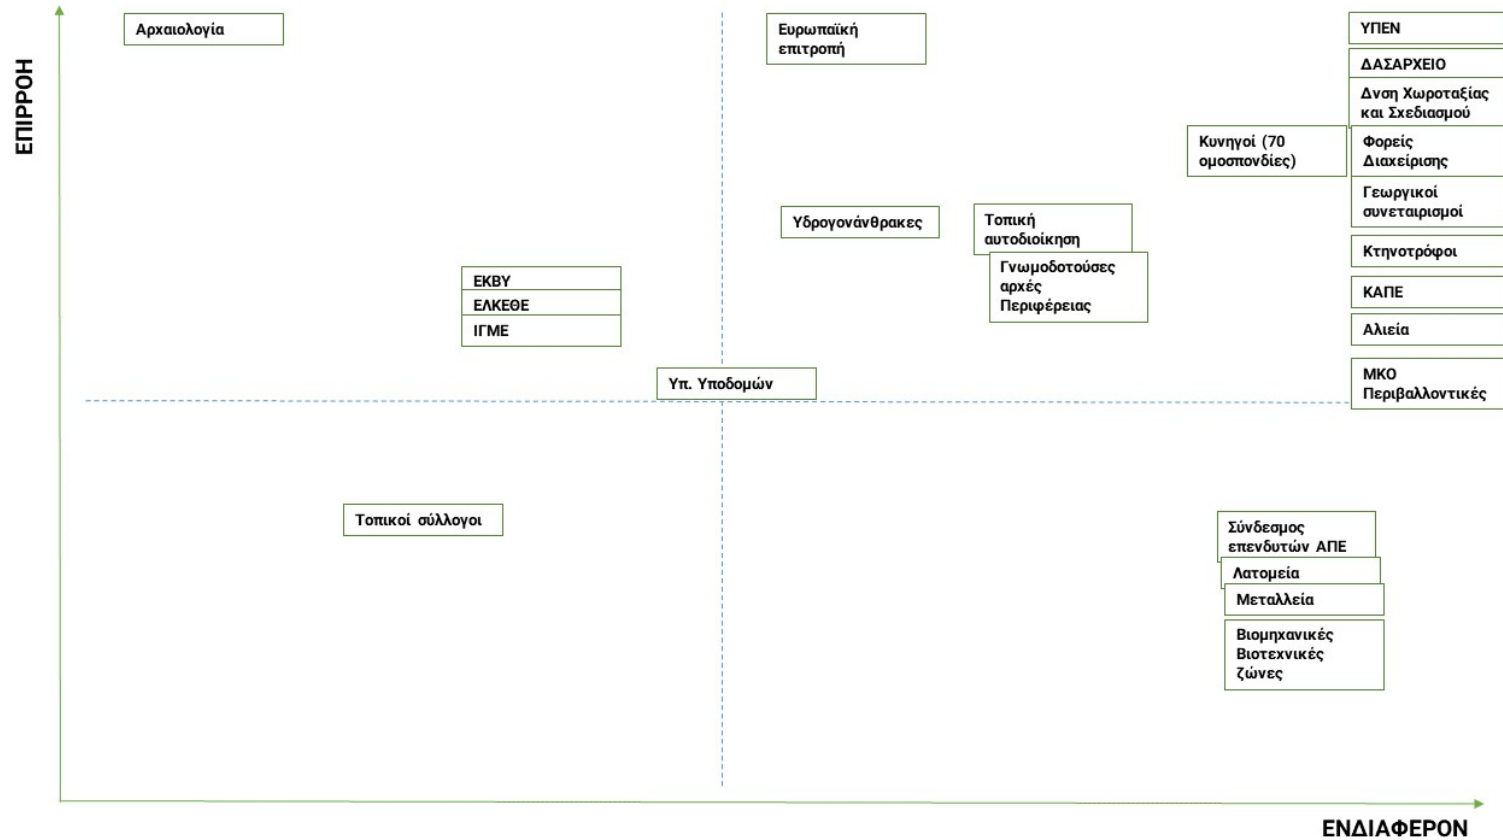

Εικόνα 27. Πλέγμα επιρροής/ενδιαφέροντος εμπλεκομένων, όπως σχεδιάστηκε από εκπροσώπους περιφερειακών υπηρεσιών & ΦΔΠΠ στην Π.Ε. Θεσπρωτίας 27

Εικόνα 28. Πλέγμα επιρροής/ενδιαφέροντος εμπλεκομένων, όπως σχεδιάστηκε από εκπροσώπους της κοινωνίας των πολιτών (Φλώρινα), για την περιοχή ενδιαφέροντος: Όρος Βόρας 28

Εικόνα 29. Πλέγμα επιρροής/ενδιαφέροντος εμπλεκομένων, όπως σχεδιάστηκε από εκπροσώπους χρηστών, για την περιοχή ενδιαφέροντος: Λίμνες Δυτικής Μακεδονίας (Χειμαδίτιδα, Ζάζαρη, Πετρών, Βεγορίτιδα) 29

Εικόνα 30. Πλέγμα επιρροής/ενδιαφέροντος εμπλεκομένων, όπως σχεδιάστηκε από εκπροσώπους της κοινωνίας των πολιτών (Άνω Πεδινά, Κεντρικό Ζαγόρι), για την περιοχή ενδιαφέροντος: Κεντρικό Ζαγόρι..... 30

Εικόνα 31. Πλέγμα επιρροής/ενδιαφέροντος εμπλεκομένων, όπως σχεδιάστηκε από εκπροσώπους χρηστών, για την περιοχή ενδιαφέροντος: Εκβολές (Δέλτα) & Υγρότοπος Καλαμά..... 31

ΠΛΕΓΜΑΤΑ ΕΠΙΡΡΟΗΣ/ΕΝΔΙΑΦΕΡΟΝΤΟΣ ΟΠΩΣ ΣΧΕΔΙΑΣΤΗΚΑΝ ΣΤΙΣ ΟΜΑΔΕΣ ΕΣΤΙΑΣΗΣ
ΕΘΝΙΚΟ ΕΠΙΠΕΔΟ (3 ΠΛΕΓΜΑΤΑ)

Εικόνα 1. Πλέγμα επιρροής/ενδιαφέροντος εμπλεκόμενων, όπως σχεδιάστηκε από εκπροσώπους υπουργείων

Εικόνα 2. Πλέγμα επιρροής/ενδιαφέροντος εμπλεκομένων, όπως σχεδιάστηκε από εκπροσώπους επαγγελματικών ενώσεων/συλλόγων εθνικού επιπέδου