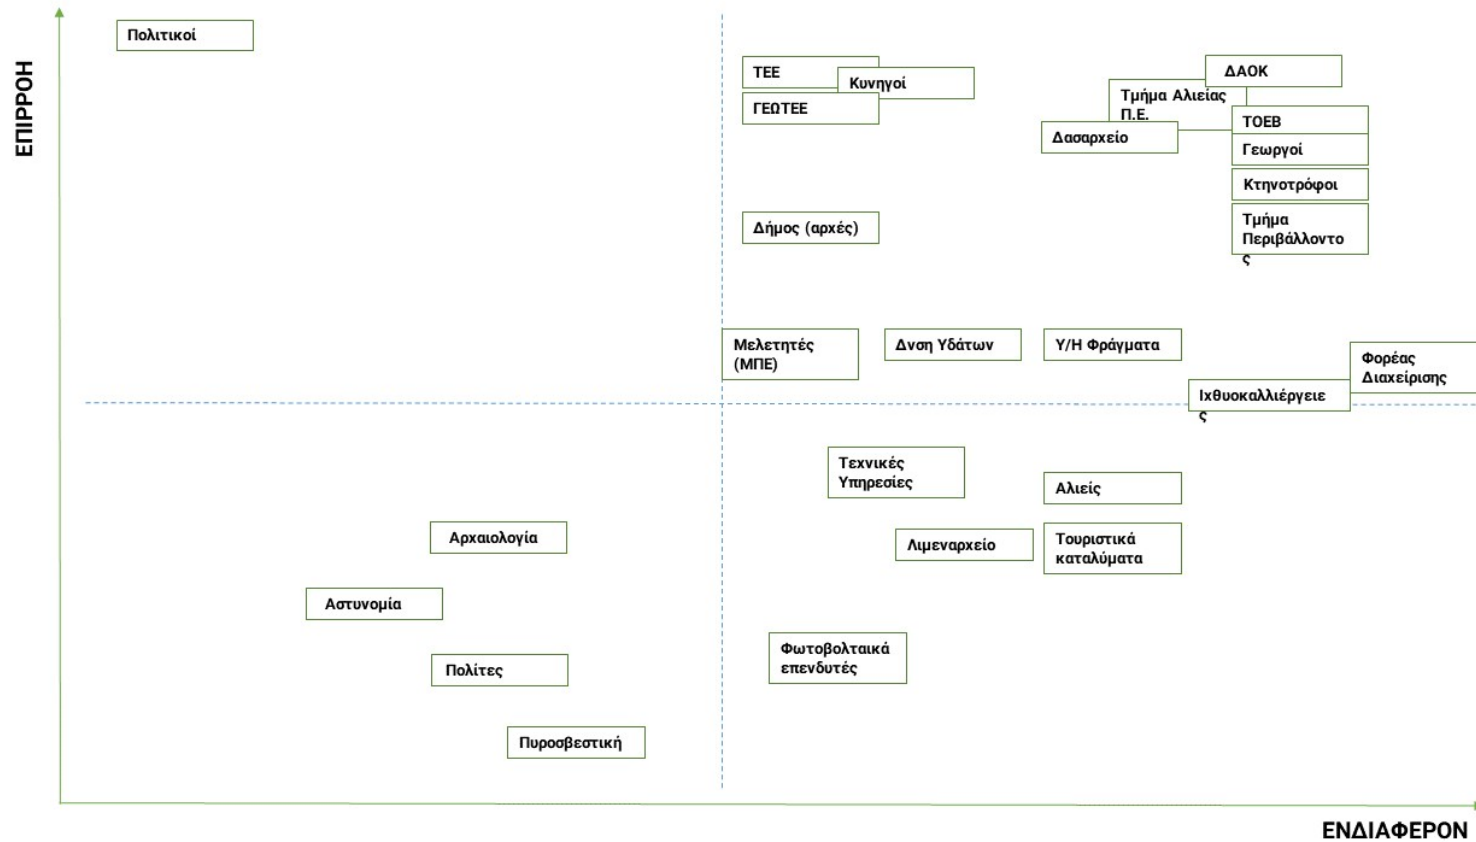

Εικόνα 26. Πλέγμα επιρροής/ενδιαφέροντος εμπλεκόμενων, όπως σχεδιάστηκε από εκπροσώπους περιφερειακών υπηρεσιών & ΦΔΠΠ στην Π.Ε. Ιωαννίνων

Εικόνα 27. Πλέγμα επιρροής/ενδιαφέροντος εμπλεκομένων, όπως σχεδιάστηκε από εκπροσώπους περιφερειακών υπηρεσιών & ΦΔΠΠ στην Π.Ε. Θεσπρωτίας