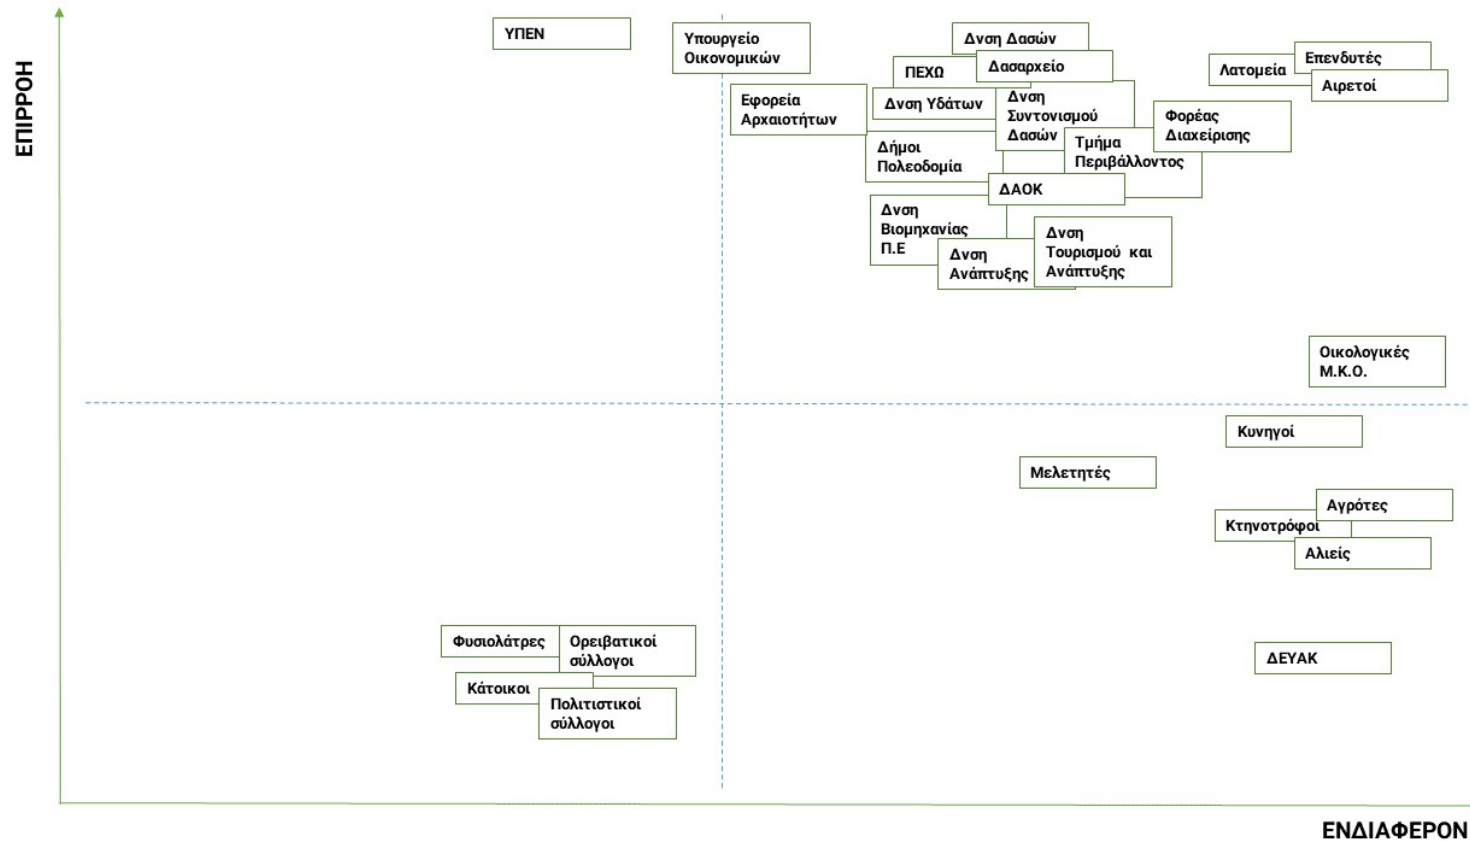

Εικόνα 5. Πλέγμα επιρροής/ενδιαφέροντος εμπλεκομένων, όπως σχεδιάστηκε από εκπροσώπους περιφερειακών υπηρεσιών στην Π.Ε. Ρεθύμνου

Εικόνα 6. Πλέγμα επιπροής/ενδιαφέροντος εμπλεκομένων, όπως σχεδιάστηκε από εκπροσώπους περιφερειακών υπηρεσιών στην Π.Ε. Ηρακλείου

Εικόνα 7. Πλέγμα επιρροής/ενδιαφέροντος εμπλεκόμενων, όπως σχεδιάστηκε από εκπροσώπους περιφερειακών υπηρεσιών στην Π.Ε. Λασιθίου

Εικόνα 8. Πλέγμα επιπροής/ενδιαφέροντος εμπλεκομένων, όπως σχεδιάστηκε από εκπροσώπους επιστημονικών φορέων

Εικόνα 9. Πλέγμα επιρροής/ενδιαφέροντος εμπλεκομένων, όπως σχεδιάστηκε από εκπροσώπους της κοινωνίας των πολιτών, για την περιοχή ενδιαφέροντος: Όρος Ψηλορείτης και Όρος Ίδη

ΠΕΡΙΦΕΡΕΙΑ ΑΝΑΤΟΛΙΚΗΣ ΜΑΚΕΔΟΝΙΑΣ ΚΑΙ ΘΡΑΚΗΣ (9 ΠΛΕΓΜΑΤΑ)

Εικόνα 10. Πλέγμα επιρροής/ενδιαφέροντος εμπλεκομένων, όπως σχεδιάστηκε από εκπροσώπους περιφερειακών υπηρεσιών & ΦΔΠΠ στην Π.Ε. Έβρου

Εικόνα 11. Πλέγμα επιρροής/ενδιαφέροντος εμπλεκομένων, όπως σχεδιάστηκε από εκπροσώπους περιφερειακών υπηρεσιών στην Π.Ε. Ροδόπης