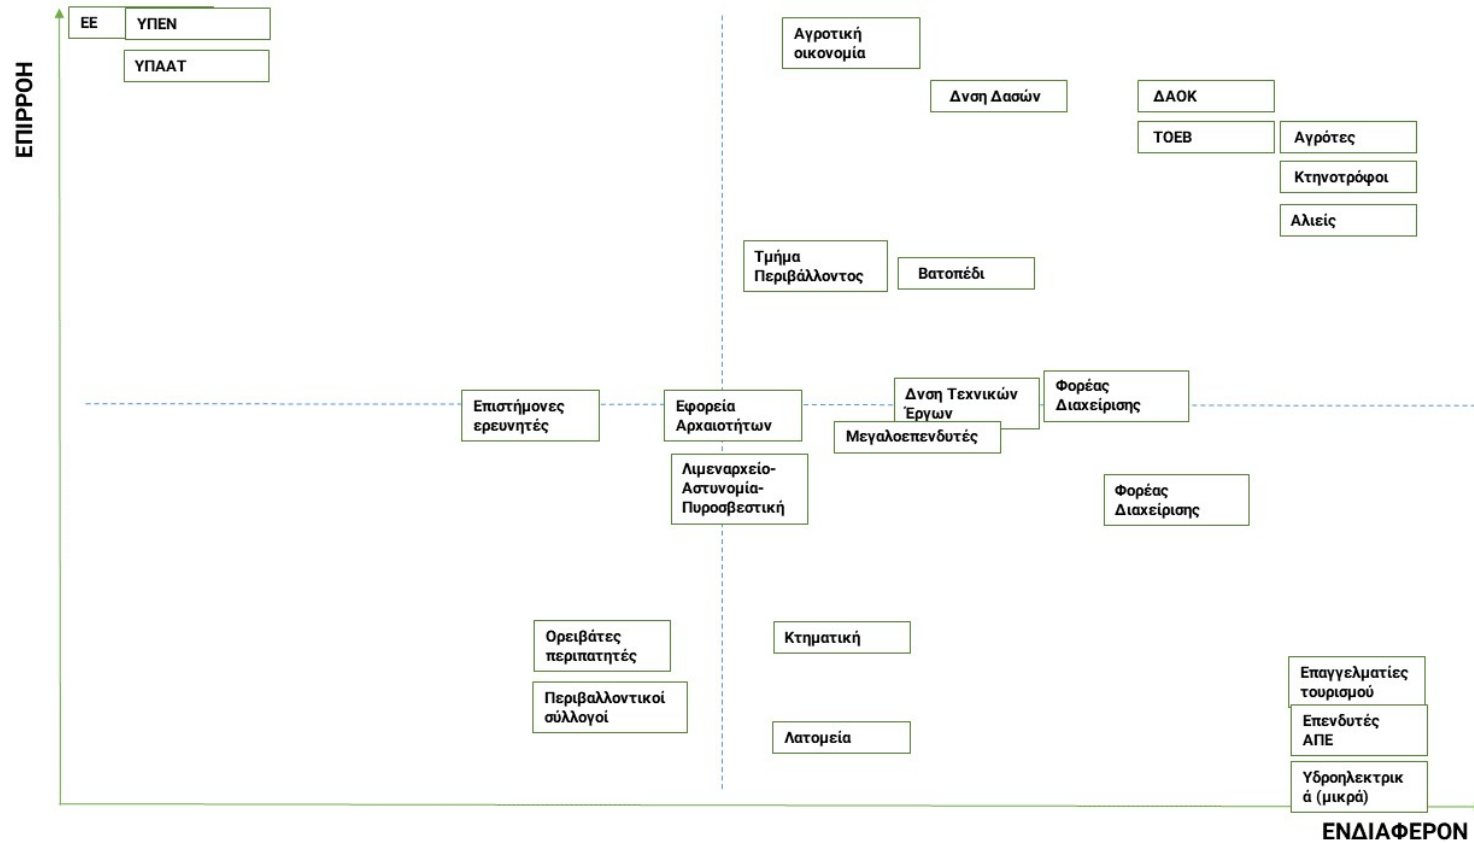

Εικόνα 7. Πλέγμα επιρροής/ενδιαφέροντος εμπλεκόμενων, όπως σχεδιάστηκε από εκπροσώπους περιφερειακών υπηρεσιών στην Π.Ε. Λασιθίου

Εικόνα 8. Πλέγμα επιπροής/ενδιαφέροντος εμπλεκομένων, όπως σχεδιάστηκε από εκπροσώπους επιστημονικών φορέων

Εικόνα 9. Πλέγμα επιρροής/ενδιαφέροντος εμπλεκομένων, όπως σχεδιάστηκε από εκπροσώπους της κοινωνίας των πολιτών, για την περιοχή ενδιαφέροντος: Όρος Ψηλορείτης και Όρος Ίδη

ΠΕΡΙΦΕΡΕΙΑ ΑΝΑΤΟΛΙΚΗΣ ΜΑΚΕΔΟΝΙΑΣ ΚΑΙ ΘΡΑΚΗΣ (9 ΠΛΕΓΜΑΤΑ)

Εικόνα 10. Πλέγμα επιρροής/ενδιαφέροντος εμπλεκομένων, όπως σχεδιάστηκε από εκπροσώπους περιφερειακών υπηρεσιών & ΦΔΠΠ στην Π.Ε. Έβρου

Εικόνα 11. Πλέγμα επιρροής/ενδιαφέροντος εμπλεκομένων, όπως σχεδιάστηκε από εκπροσώπους περιφερειακών υπηρεσιών στην Π.Ε. Ροδόπης

Εικόνα 12. Πλέγμα επιρροής/ενδιαφέροντος εμπλεκομένων, όπως σχεδιάστηκε από εκπροσώπους περιφερειακών υπηρεσιών & ΦΔΠΠ στην Π.Ε. Ξάνθης

Εικόνα 13. Πλέγμα επιρροής/ενδιαφέροντος εμπλεκομένων, όπως σχεδιάστηκε από εκπροσώπους περιφερειακών υπηρεσιών στην Π.Ε. Καβάλας