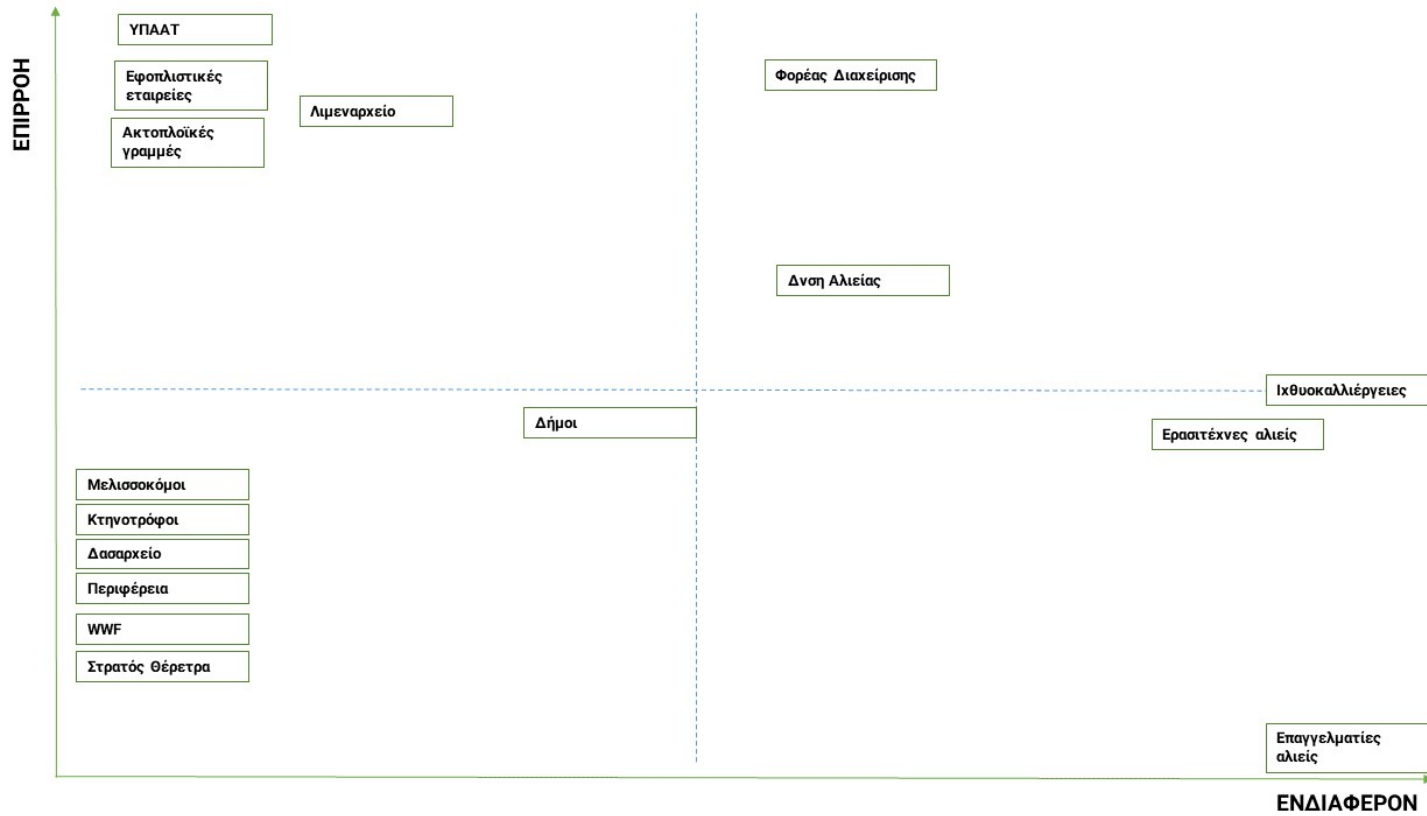

Εικόνα 17. Πλέγμα επιρροής/ενδιαφέροντος εμπλεκομένων, όπως σχεδιάστηκε από εκπροσώπους χρηστών, για την περιοχή ενδιαφέροντος: Δέλτα Νέστου

Εικόνα 18. Πλέγμα επιρροής/ενδιαφέροντος εμπλεκομένων, όπως σχεδιάστηκε από εκπροσώπους χρηστών, για την περιοχή ενδιαφέροντος: Λίμνες Βιστωνίδα, και Ισμαρίδα, Λίμνες και λιμνοθάλασσες της Θράκης - ευρύτερη περιοχή και παράκτια ζώνη

ΠΕΡΙΦΕΡΕΙΑ ΑΤΤΙΚΗΣ (5 ΠΛΕΓΜΑΤΑ)

Εικόνα 19. Πλέγμα επιρροής/ενδιαφέροντος εμπλεκόμενων, όπως σχεδιάστηκε από εκπροσώπους περιφερειακών υπηρεσιών στην Π.Ε. Ανατολικής Αττικής

Εικόνα 20. Πλέγμα επιρροής/ενδιαφέροντος εμπλεκομένων, όπως σχεδιάστηκε από εκπροσώπους περιφερειακών υπηρεσιών στην Περιφέρεια Αττικής

Εικόνα 21. Πλέγμα επιρροής/ενδιαφέροντος εμπλεκόμενων, όπως σχεδιάστηκε από εκπροσώπους περιφερειακών υπηρεσιών & ΦΔΠΠ στην Περιφέρεια Αττικής

Εικόνα 22. Πλέγμα επιρροής/ενδιαφέροντος εμπλεκομένων, όπως σχεδιάστηκε από εκπροσώπους χρηστών, για την περιοχή ενδιαφέροντος: Σούνιο, Λεγραινά, Νησίδα Πατρόκλου και παράκτια θαλάσσια ζώνη

Εικόνα 23. Πλέγμα επιρροής/ενδιαφέροντος εμπλεκομένων, όπως σχεδιάστηκε από εκπροσώπους αλιευτικών συλλόγων, για την περιοχή ενδιαφέροντος: Θαλάσσια περιοχή Νότιου Ευβοϊκού Κόλπου

ΑΠΟΚΕΝΤΡΩΜΕΝΗ ΔΙΟΙΚΗΣΗ ΗΠΕΙΡΟΥ – ΔΥΤΙΚΗΣ ΜΑΚΕΔΟΝΙΑΣ (8 ΠΛΕΓΜΑΤΑ)