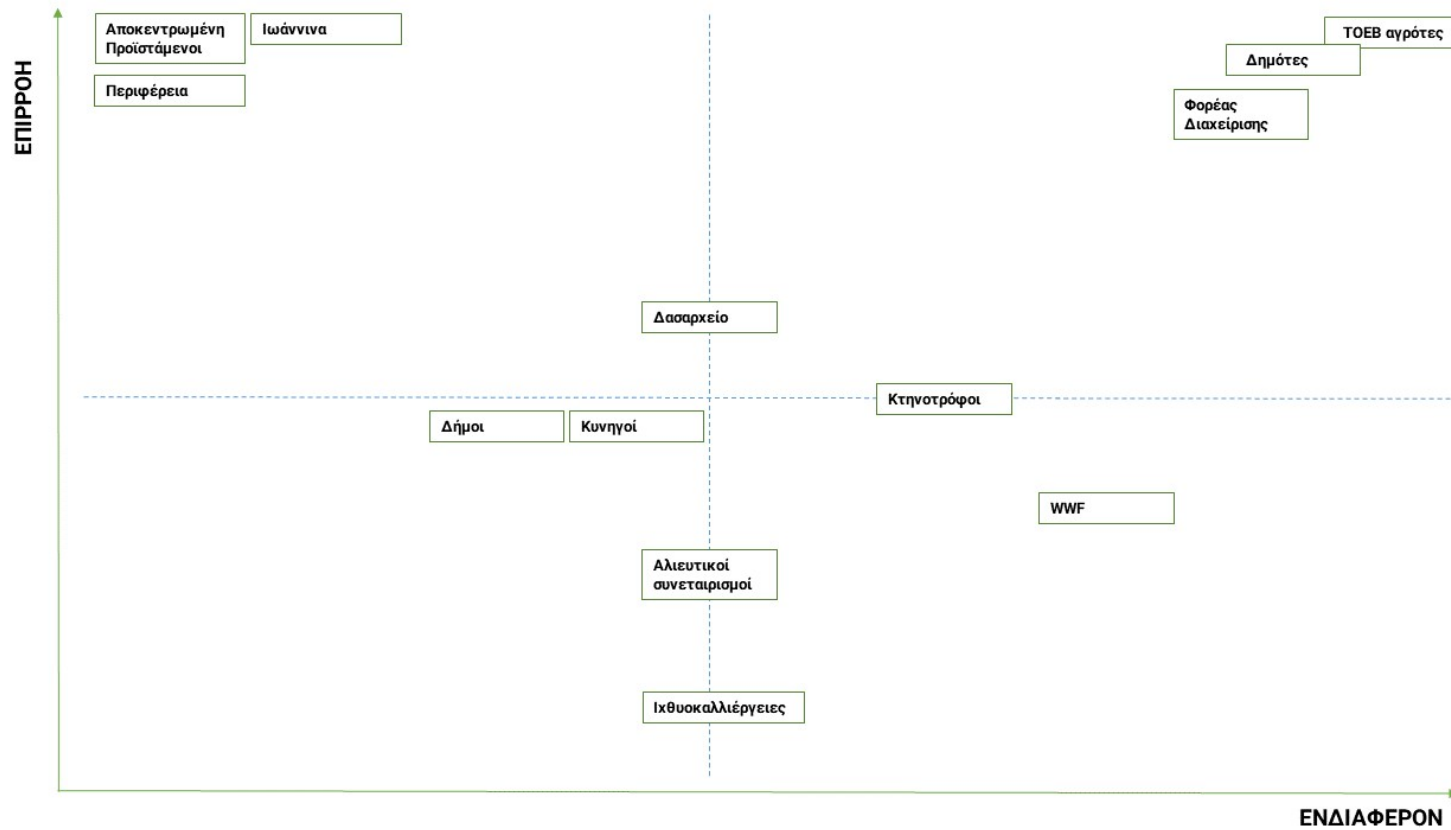

Εικόνα 31. Πλέγμα επιρροής/ενδιαφέροντος εμπλεκομένων, όπως σχεδιάστηκε από εκπροσώπους χρηστών, για την περιοχή ενδιαφέροντος: Εκβολές (Δέλτα) & Υγρότοπος Καλαμά