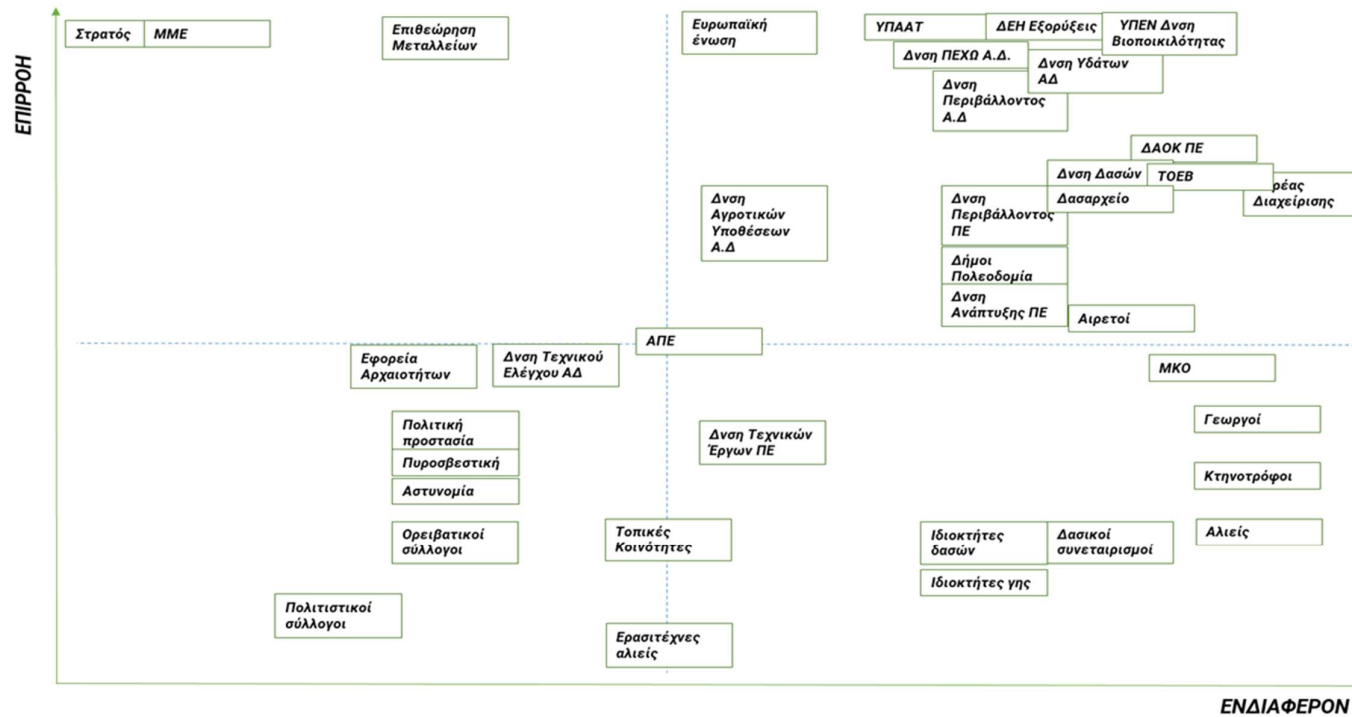

ΠΕΡΙΦΕΡΕΙΑ ΑΤΤΙΚΗΣ (5 ΠΛΕΓΜΑΤΑ)

Εικόνα 19. Πλέγμα επιρροής/ενδιαφέροντος εμπλεκόμενων, όπως σχεδιάστηκε από εκπροσώπους περιφερειακών υπηρεσιών στην Π.Ε. Ανατολικής Αττικής

Εικόνα 20. Πλέγμα επιρροής/ενδιαφέροντος εμπλεκομένων, όπως σχεδιάστηκε από εκπροσώπους περιφερειακών υπηρεσιών στην Περιφέρεια Αττικής

Εικόνα 21. Πλέγμα επιρροής/ενδιαφέροντος εμπλεκόμενων, όπως σχεδιάστηκε από εκπροσώπους περιφερειακών υπηρεσιών & ΦΔΠΠ στην Περιφέρεια Αττικής

Εικόνα 22. Πλέγμα επιρροής/ενδιαφέροντος εμπλεκομένων, όπως σχεδιάστηκε από εκπροσώπους χρηστών, για την περιοχή ενδιαφέροντος: Σούνιο, Λεγραινά, Νησίδα Πατρόκλου και παράκτια θαλάσσια ζώνη

Εικόνα 23. Πλέγμα επιρροής/ενδιαφέροντος εμπλεκομένων, όπως σχεδιάστηκε από εκπροσώπους αλιευτικών συλλόγων, για την περιοχή ενδιαφέροντος: Θαλάσσια περιοχή Νότιου Ευβοϊκού Κόλπου

ΑΠΟΚΕΝΤΡΩΜΕΝΗ ΔΙΟΙΚΗΣΗ ΗΠΕΙΡΟΥ – ΔΥΤΙΚΗΣ ΜΑΚΕΔΟΝΙΑΣ (8 ΠΛΕΓΜΑΤΑ)

Εικόνα 24. Πλέγμα επιρροής/ενδιαφέροντος εμπλεκομένων, όπως σχεδιάστηκε από εκπροσώπους περιφερειακών υπηρεσιών στην Π.Ε. Φλώρινας

Εικόνα 25. Πλέγμα επιρροής/ενδιαφέροντος εμπλεκομένων, όπως σχεδιάστηκε από εκπροσώπους περιφερειακών υπηρεσιών στην Π.Ε. Γρεβενών