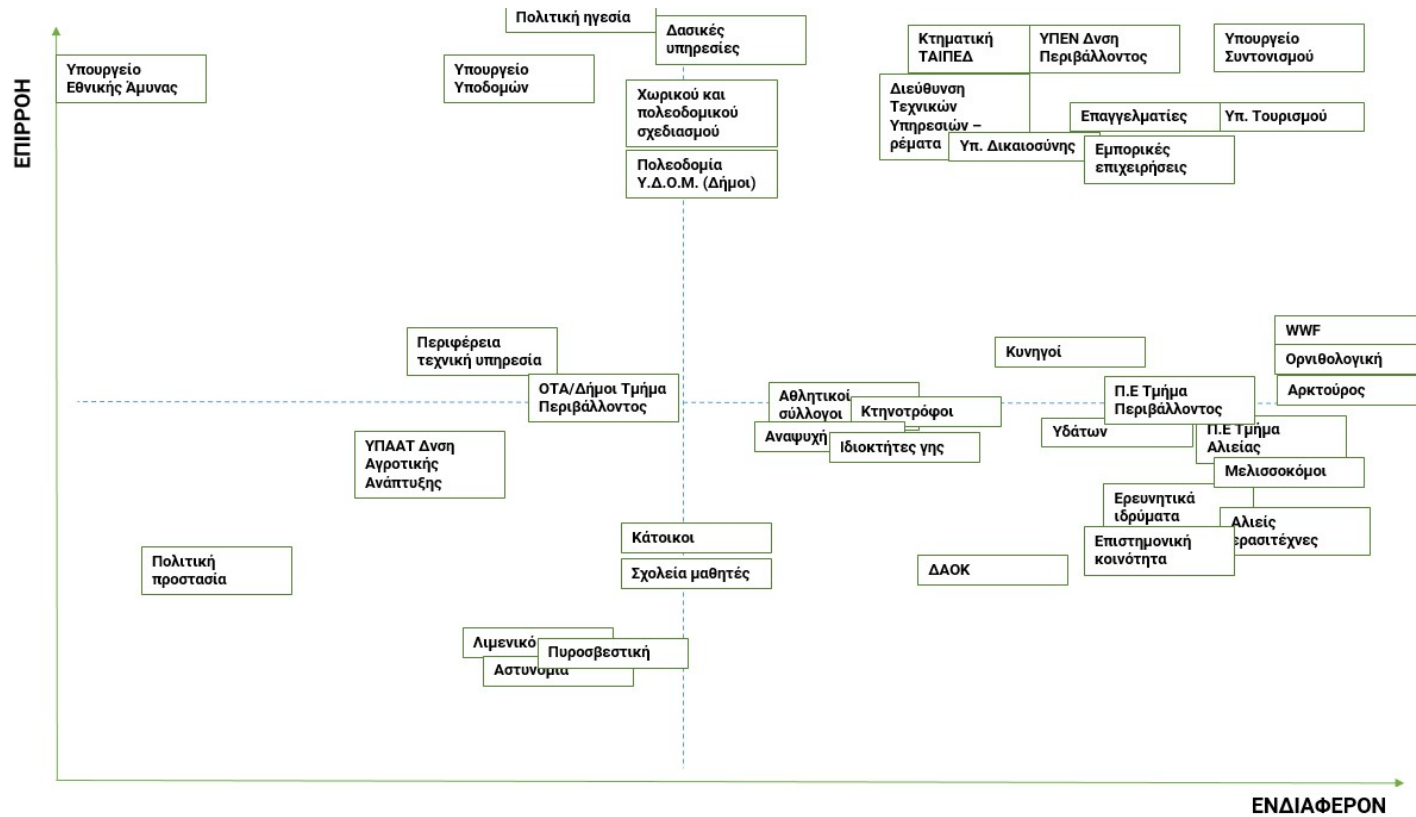

Εικόνα 14. Πλέγμα επιρροής/ενδιαφέροντος εμπλεκομένων, όπως σχεδιάστηκε από εκπροσώπους περιφερειακών υπηρεσιών & ΦΔΠΠ στην Π.Ε. Δράμας

Εικόνα 15. Πλέγμα επιρροής/ενδιαφέροντος εμπλεκομένων, όπως σχεδιάστηκε από εκπροσώπους χρηστών, για την περιοχή ενδιαφέροντος: Νότιο Δασικό Σύμπλεγμα Έβρου

Εικόνα 16. Πλέγμα επιρροής/ενδιαφέροντος εμπλεκομένων, όπως σχεδιάστηκε από εκπροσώπους δασικών συνεταιρισμών & μελισσοκόμων, για τις περιοχές ενδιαφέροντος: Ορεινός Έβρος & Κοιλάδα Δερείου, Δάσος Δαδιάς – Σουφλί, Βουνά Έβρου

Εικόνα 17. Πλέγμα επιρροής/ενδιαφέροντος εμπλεκομένων, όπως σχεδιάστηκε από εκπροσώπους χρηστών, για την περιοχή ενδιαφέροντος: Δέλτα Νέστου

Εικόνα 18. Πλέγμα επιρροής/ενδιαφέροντος εμπλεκομένων, όπως σχεδιάστηκε από εκπροσώπους χρηστών, για την περιοχή ενδιαφέροντος: Λίμνες Βιστωνίδα, και Ισμαρίδα, Λίμνες και λιμνοθάλασσες της Θράκης - ευρύτερη περιοχή και παράκτια ζώνη

ΠΕΡΙΦΕΡΕΙΑ ΑΤΤΙΚΗΣ (5 ΠΛΕΓΜΑΤΑ)

Εικόνα 19. Πλέγμα επιρροής/ενδιαφέροντος εμπλεκόμενων, όπως σχεδιάστηκε από εκπροσώπους περιφερειακών υπηρεσιών στην Π.Ε. Ανατολικής Αττικής

Εικόνα 20. Πλέγμα επιρροής/ενδιαφέροντος εμπλεκομένων, όπως σχεδιάστηκε από εκπροσώπους περιφερειακών υπηρεσιών στην Περιφέρεια Αττικής