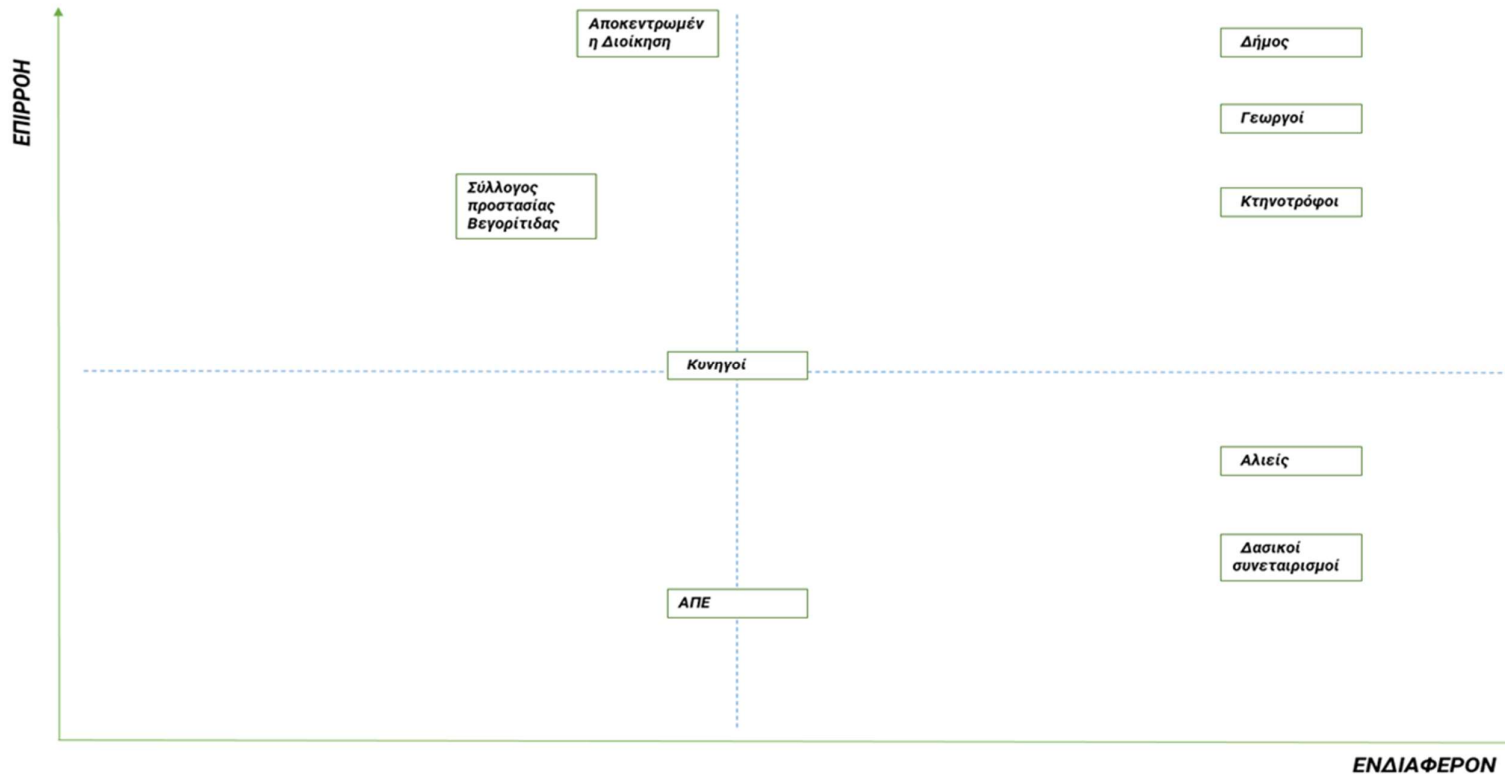

Εικόνα 23. Πλέγμα επιρροής/ενδιαφέροντος εμπλεκομένων, όπως σχεδιάστηκε από εκπροσώπους αλιευτικών συλλόγων, για την περιοχή ενδιαφέροντος: Θαλάσσια περιοχή Νότιου Ευβοϊκού Κόλπου

ΑΠΟΚΕΝΤΡΩΜΕΝΗ ΔΙΟΙΚΗΣΗ ΗΠΕΙΡΟΥ – ΔΥΤΙΚΗΣ ΜΑΚΕΔΟΝΙΑΣ (8 ΠΛΕΓΜΑΤΑ)

Εικόνα 24. Πλέγμα επιρροής/ενδιαφέροντος εμπλεκομένων, όπως σχεδιάστηκε από εκπροσώπους περιφερειακών υπηρεσιών στην Π.Ε. Φλώρινας

Εικόνα 25. Πλέγμα επιρροής/ενδιαφέροντος εμπλεκομένων, όπως σχεδιάστηκε από εκπροσώπους περιφερειακών υπηρεσιών στην Π.Ε. Γρεβενών

Εικόνα 26. Πλέγμα επιρροής/ενδιαφέροντος εμπλεκόμενων, όπως σχεδιάστηκε από εκπροσώπους περιφερειακών υπηρεσιών & ΦΔΠΠ στην Π.Ε. Ιωαννίνων

Εικόνα 27. Πλέγμα επιρροής/ενδιαφέροντος εμπλεκομένων, όπως σχεδιάστηκε από εκπροσώπους περιφερειακών υπηρεσιών & ΦΔΠΠ στην Π.Ε. Θεσπρωτίας

Εικόνα 28. Πλέγμα επιρροής/ενδιαφέροντος εμπλεκομένων, όπως σχεδιάστηκε από εκπροσώπους της κοινωνίας των πολιτών (Φλώρινα), για την περιοχή ενδιαφέροντος: Όρος Βόρας

Εικόνα 29. Πλέγμα επιρροής/ενδιαφέροντος εμπλεκομένων, όπως σχεδιάστηκε από εκπροσώπους χρηστών, για την περιοχή ενδιαφέροντος: Λίμνες Δυτικής Μακεδονίας (Χειμαδίτιδα, Ζάζαρη, Πετρών, Βεγορίτιδα)