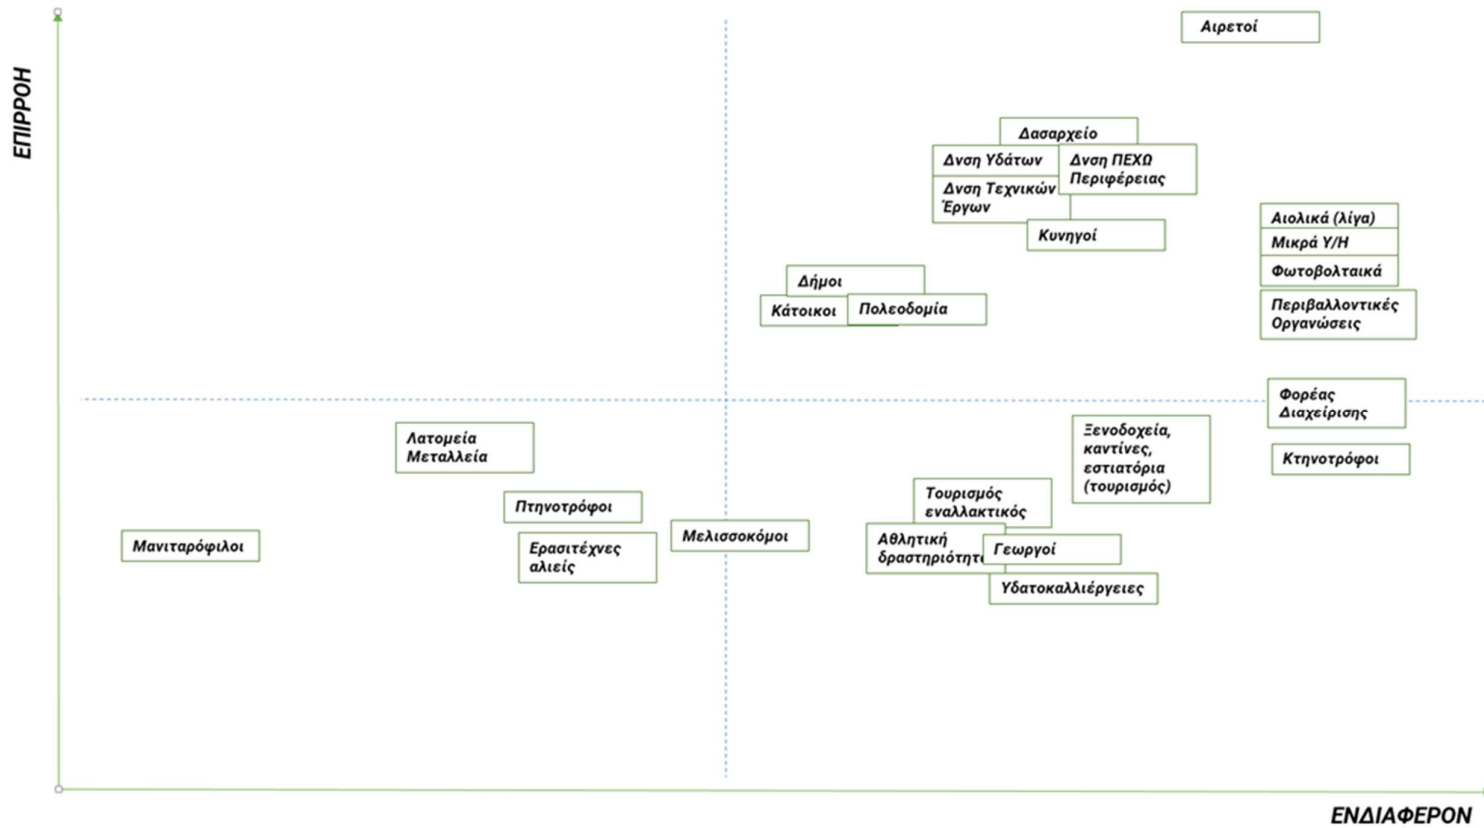

ΠΕΡΙΦΕΡΕΙΑ ΑΤΤΙΚΗΣ (5 ΠΛΕΓΜΑΤΑ)

Εικόνα 19. Πλέγμα επιρροής/ενδιαφέροντος εμπλεκόμενων, όπως σχεδιάστηκε από εκπροσώπους περιφερειακών υπηρεσιών στην Π.Ε. Ανατολικής Αττικής

Εικόνα 20. Πλέγμα επιρροής/ενδιαφέροντος εμπλεκομένων, όπως σχεδιάστηκε από εκπροσώπους περιφερειακών υπηρεσιών στην Περιφέρεια Αττικής

Εικόνα 21. Πλέγμα επιρροής/ενδιαφέροντος εμπλεκόμενων, όπως σχεδιάστηκε από εκπροσώπους περιφερειακών υπηρεσιών & ΦΔΠΠ στην Περιφέρεια Αττικής

Εικόνα 22. Πλέγμα επιρροής/ενδιαφέροντος εμπλεκομένων, όπως σχεδιάστηκε από εκπροσώπους χρηστών, για την περιοχή ενδιαφέροντος: Σούνιο, Λεγραινά, Νησίδα Πατρόκλου και παράκτια θαλάσσια ζώνη

Εικόνα 23. Πλέγμα επιρροής/ενδιαφέροντος εμπλεκομένων, όπως σχεδιάστηκε από εκπροσώπους αλιευτικών συλλόγων, για την περιοχή ενδιαφέροντος: Θαλάσσια περιοχή Νότιου Ευβοϊκού Κόλπου

ΑΠΟΚΕΝΤΡΩΜΕΝΗ ΔΙΟΙΚΗΣΗ ΗΠΕΙΡΟΥ – ΔΥΤΙΚΗΣ ΜΑΚΕΔΟΝΙΑΣ (8 ΠΛΕΓΜΑΤΑ)

Εικόνα 24. Πλέγμα επιρροής/ενδιαφέροντος εμπλεκομένων, όπως σχεδιάστηκε από εκπροσώπους περιφερειακών υπηρεσιών στην Π.Ε. Φλώρινας

Εικόνα 25. Πλέγμα επιρροής/ενδιαφέροντος εμπλεκομένων, όπως σχεδιάστηκε από εκπροσώπους περιφερειακών υπηρεσιών στην Π.Ε. Γρεβενών