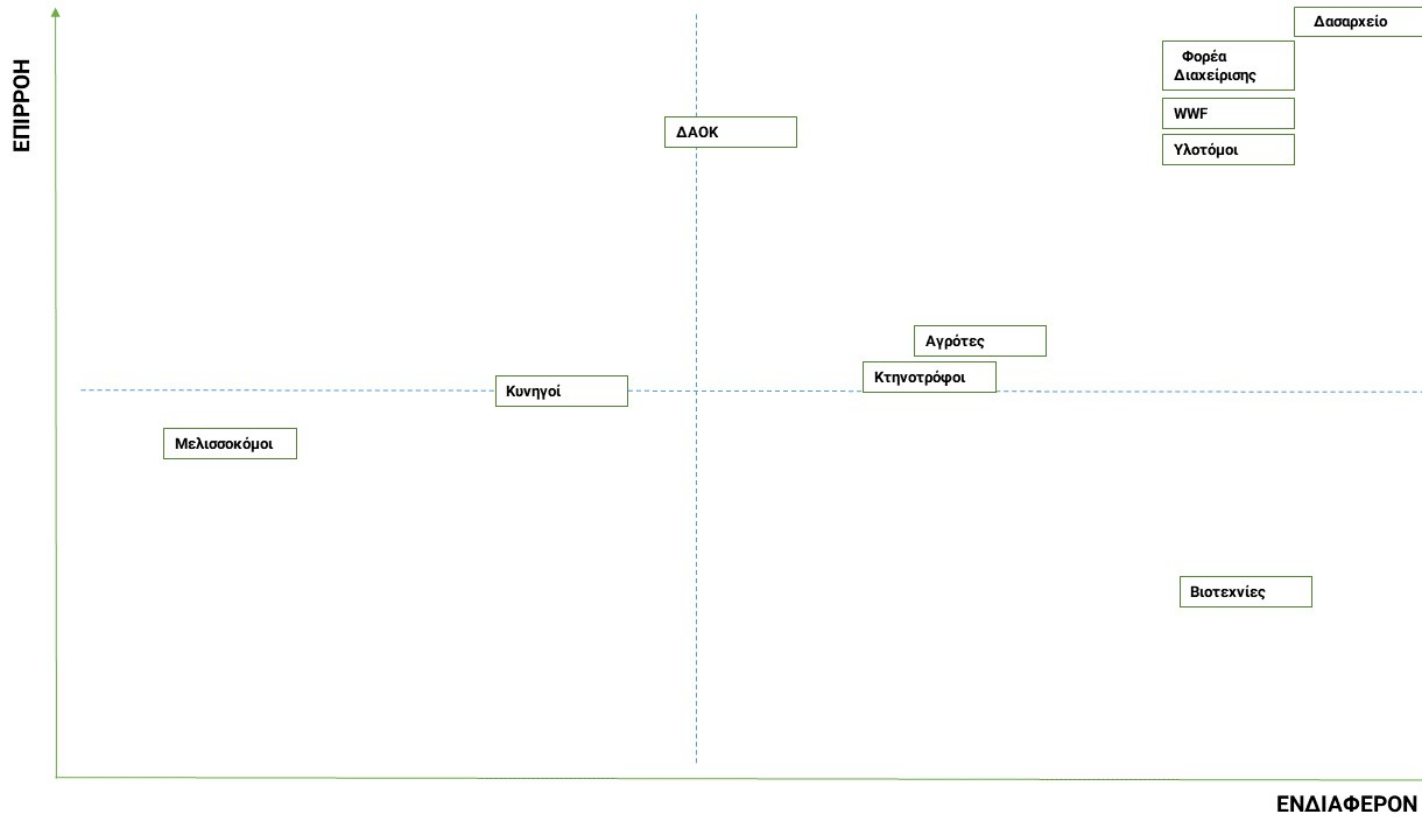

Εικόνα 10. Πλέγμα επιρροής/ενδιαφέροντος εμπλεκομένων, όπως σχεδιάστηκε από εκπροσώπους περιφερειακών υπηρεσιών & ΦΔΠΠ στην Π.Ε. Έβρου

Εικόνα 11. Πλέγμα επιρροής/ενδιαφέροντος εμπλεκομένων, όπως σχεδιάστηκε από εκπροσώπους περιφερειακών υπηρεσιών στην Π.Ε. Ροδόπης

Εικόνα 12. Πλέγμα επιρροής/ενδιαφέροντος εμπλεκομένων, όπως σχεδιάστηκε από εκπροσώπους περιφερειακών υπηρεσιών & ΦΔΠΠ στην Π.Ε. Ξάνθης

Εικόνα 13. Πλέγμα επιρροής/ενδιαφέροντος εμπλεκομένων, όπως σχεδιάστηκε από εκπροσώπους περιφερειακών υπηρεσιών στην Π.Ε. Καβάλας

Εικόνα 14. Πλέγμα επιρροής/ενδιαφέροντος εμπλεκομένων, όπως σχεδιάστηκε από εκπροσώπους περιφερειακών υπηρεσιών & ΦΔΠΠ στην Π.Ε. Δράμας

Εικόνα 15. Πλέγμα επιρροής/ενδιαφέροντος εμπλεκομένων, όπως σχεδιάστηκε από εκπροσώπους χρηστών, για την περιοχή ενδιαφέροντος: Νότιο Δασικό Σύμπλεγμα Έβρου

Εικόνα 16. Πλέγμα επιρροής/ενδιαφέροντος εμπλεκομένων, όπως σχεδιάστηκε από εκπροσώπους δασικών συνεταιρισμών & μελισσοκόμων, για τις περιοχές ενδιαφέροντος: Ορεινός Έβρος & Κοιλάδα Δερείου, Δάσος Δαδιάς – Σουφλί, Βουνά Έβρου