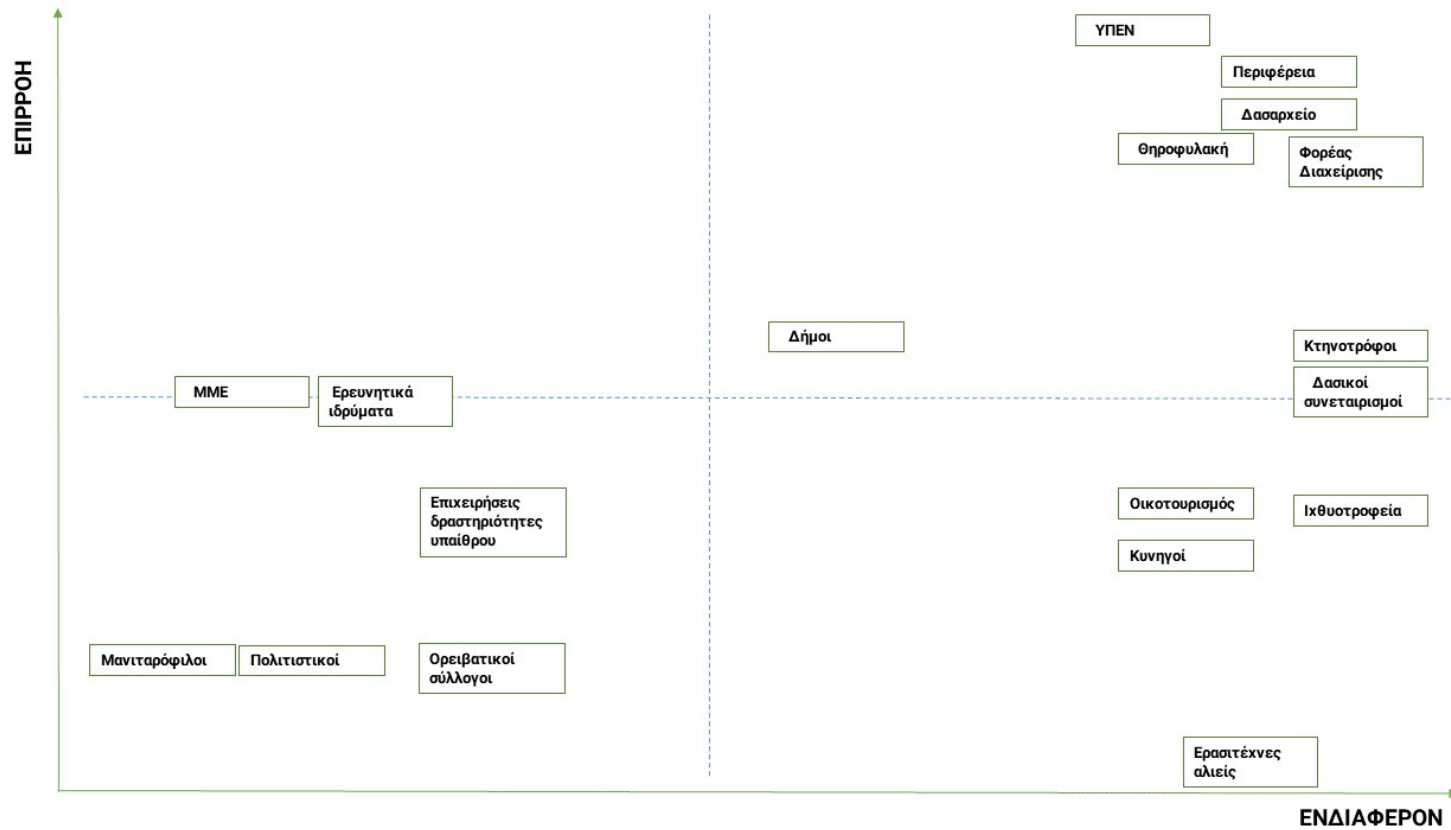

Εικόνα 23. Πλέγμα επιρροής/ενδιαφέροντος εμπλεκομένων, όπως σχεδιάστηκε από εκπροσώπους αλιευτικών συλλόγων, για την περιοχή ενδιαφέροντος: Θαλάσσια περιοχή Νότιου Ευβοϊκού Κόλπου

ΑΠΟΚΕΝΤΡΩΜΕΝΗ ΔΙΟΙΚΗΣΗ ΗΠΕΙΡΟΥ – ΔΥΤΙΚΗΣ ΜΑΚΕΔΟΝΙΑΣ (8 ΠΛΕΓΜΑΤΑ)

Εικόνα 24. Πλέγμα επιρροής/ενδιαφέροντος εμπλεκομένων, όπως σχεδιάστηκε από εκπροσώπους περιφερειακών υπηρεσιών στην Π.Ε. Φλώρινας

Εικόνα 25. Πλέγμα επιρροής/ενδιαφέροντος εμπλεκομένων, όπως σχεδιάστηκε από εκπροσώπους περιφερειακών υπηρεσιών στην Π.Ε. Γρεβενών

Εικόνα 26. Πλέγμα επιρροής/ενδιαφέροντος εμπλεκόμενων, όπως σχεδιάστηκε από εκπροσώπους περιφερειακών υπηρεσιών & ΦΔΠΠ στην Π.Ε. Ιωαννίνων

Εικόνα 27. Πλέγμα επιρροής/ενδιαφέροντος εμπλεκομένων, όπως σχεδιάστηκε από εκπροσώπους περιφερειακών υπηρεσιών & ΦΔΠΠ στην Π.Ε. Θεσπρωτίας

Εικόνα 28. Πλέγμα επιρροής/ενδιαφέροντος εμπλεκομένων, όπως σχεδιάστηκε από εκπροσώπους της κοινωνίας των πολιτών (Φλώρινα), για την περιοχή ενδιαφέροντος: Όρος Βόρας

Εικόνα 29. Πλέγμα επιρροής/ενδιαφέροντος εμπλεκομένων, όπως σχεδιάστηκε από εκπροσώπους χρηστών, για την περιοχή ενδιαφέροντος: Λίμνες Δυτικής Μακεδονίας (Χειμαδίτιδα, Ζάζαρη, Πετρών, Βεγορίτιδα)