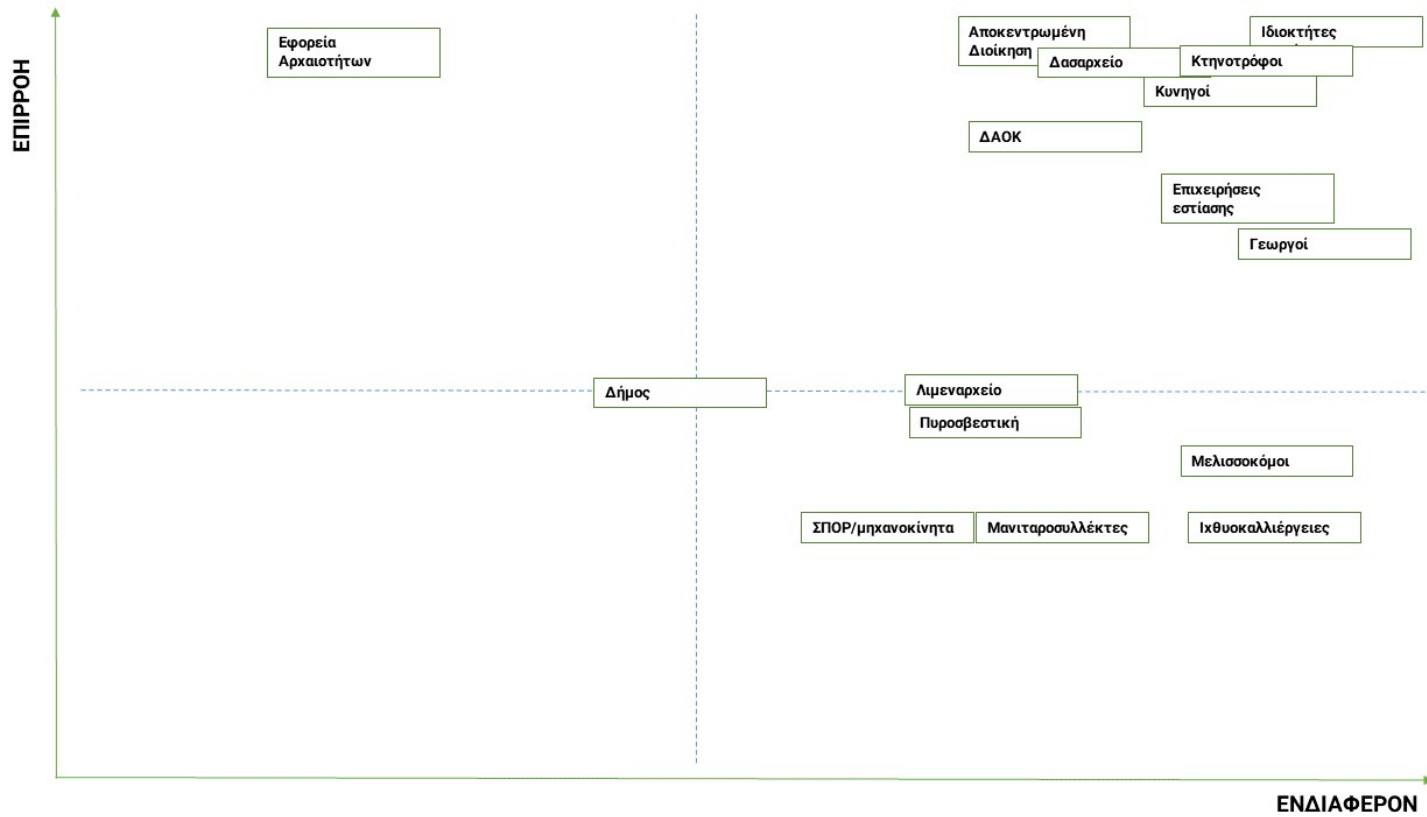

Εικόνα 17. Πλέγμα επιρροής/ενδιαφέροντος εμπλεκομένων, όπως σχεδιάστηκε από εκπροσώπους χρηστών, για την περιοχή ενδιαφέροντος: Δέλτα Νέστου

Εικόνα 18. Πλέγμα επιρροής/ενδιαφέροντος εμπλεκομένων, όπως σχεδιάστηκε από εκπροσώπους χρηστών, για την περιοχή ενδιαφέροντος: Λίμνες Βιστωνίδα, και Ισμαρίδα, Λίμνες και λιμνοθάλασσες της Θράκης - ευρύτερη περιοχή και παράκτια ζώνη

ΠΕΡΙΦΕΡΕΙΑ ΑΤΤΙΚΗΣ (5 ΠΛΕΓΜΑΤΑ)

Εικόνα 19. Πλέγμα επιρροής/ενδιαφέροντος εμπλεκόμενων, όπως σχεδιάστηκε από εκπροσώπους περιφερειακών υπηρεσιών στην Π.Ε. Ανατολικής Αττικής

Εικόνα 20. Πλέγμα επιρροής/ενδιαφέροντος εμπλεκομένων, όπως σχεδιάστηκε από εκπροσώπους περιφερειακών υπηρεσιών στην Περιφέρεια Αττικής

Εικόνα 21. Πλέγμα επιρροής/ενδιαφέροντος εμπλεκόμενων, όπως σχεδιάστηκε από εκπροσώπους περιφερειακών υπηρεσιών & ΦΔΠΠ στην Περιφέρεια Αττικής

Εικόνα 22. Πλέγμα επιρροής/ενδιαφέροντος εμπλεκομένων, όπως σχεδιάστηκε από εκπροσώπους χρηστών, για την περιοχή ενδιαφέροντος: Σούνιο, Λεγραινά, Νησίδα Πατρόκλου και παράκτια θαλάσσια ζώνη

Εικόνα 23. Πλέγμα επιρροής/ενδιαφέροντος εμπλεκομένων, όπως σχεδιάστηκε από εκπροσώπους αλιευτικών συλλόγων, για την περιοχή ενδιαφέροντος: Θαλάσσια περιοχή Νότιου Ευβοϊκού Κόλπου

ΑΠΟΚΕΝΤΡΩΜΕΝΗ ΔΙΟΙΚΗΣΗ ΗΠΕΙΡΟΥ – ΔΥΤΙΚΗΣ ΜΑΚΕΔΟΝΙΑΣ (8 ΠΛΕΓΜΑΤΑ)