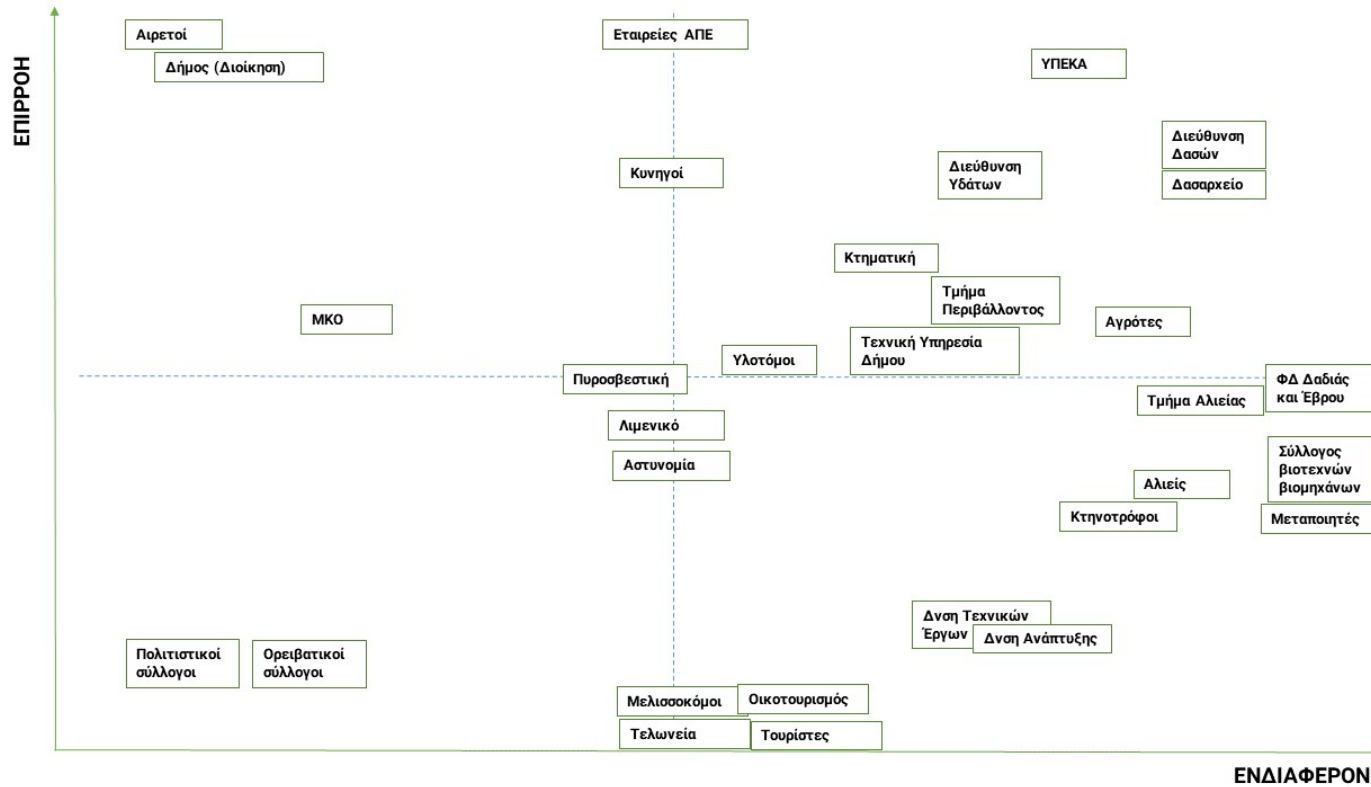

Εικόνα 5. Πλέγμα επιρροής/ενδιαφέροντος εμπλεκομένων, όπως σχεδιάστηκε από εκπροσώπους περιφερειακών υπηρεσιών στην Π.Ε. Ρεθύμνου

Εικόνα 6. Πλέγμα επιπροής/ενδιαφέροντος εμπλεκομένων, όπως σχεδιάστηκε από εκπροσώπους περιφερειακών υπηρεσιών στην Π.Ε. Ηρακλείου

Εικόνα 7. Πλέγμα επιρροής/ενδιαφέροντος εμπλεκόμενων, όπως σχεδιάστηκε από εκπροσώπους περιφερειακών υπηρεσιών στην Π.Ε. Λασιθίου

Εικόνα 8. Πλέγμα επιπροής/ενδιαφέροντος εμπλεκομένων, όπως σχεδιάστηκε από εκπροσώπους επιστημονικών φορέων

Εικόνα 9. Πλέγμα επιρροής/ενδιαφέροντος εμπλεκομένων, όπως σχεδιάστηκε από εκπροσώπους της κοινωνίας των πολιτών, για την περιοχή ενδιαφέροντος: Όρος Ψηλορείτης και Όρος Ίδη

ΠΕΡΙΦΕΡΕΙΑ ΑΝΑΤΟΛΙΚΗΣ ΜΑΚΕΔΟΝΙΑΣ ΚΑΙ ΘΡΑΚΗΣ (9 ΠΛΕΓΜΑΤΑ)

Εικόνα 10. Πλέγμα επιρροής/ενδιαφέροντος εμπλεκομένων, όπως σχεδιάστηκε από εκπροσώπους περιφερειακών υπηρεσιών & ΦΔΠΠ στην Π.Ε. Έβρου

Εικόνα 11. Πλέγμα επιρροής/ενδιαφέροντος εμπλεκομένων, όπως σχεδιάστηκε από εκπροσώπους περιφερειακών υπηρεσιών στην Π.Ε. Ροδόπης