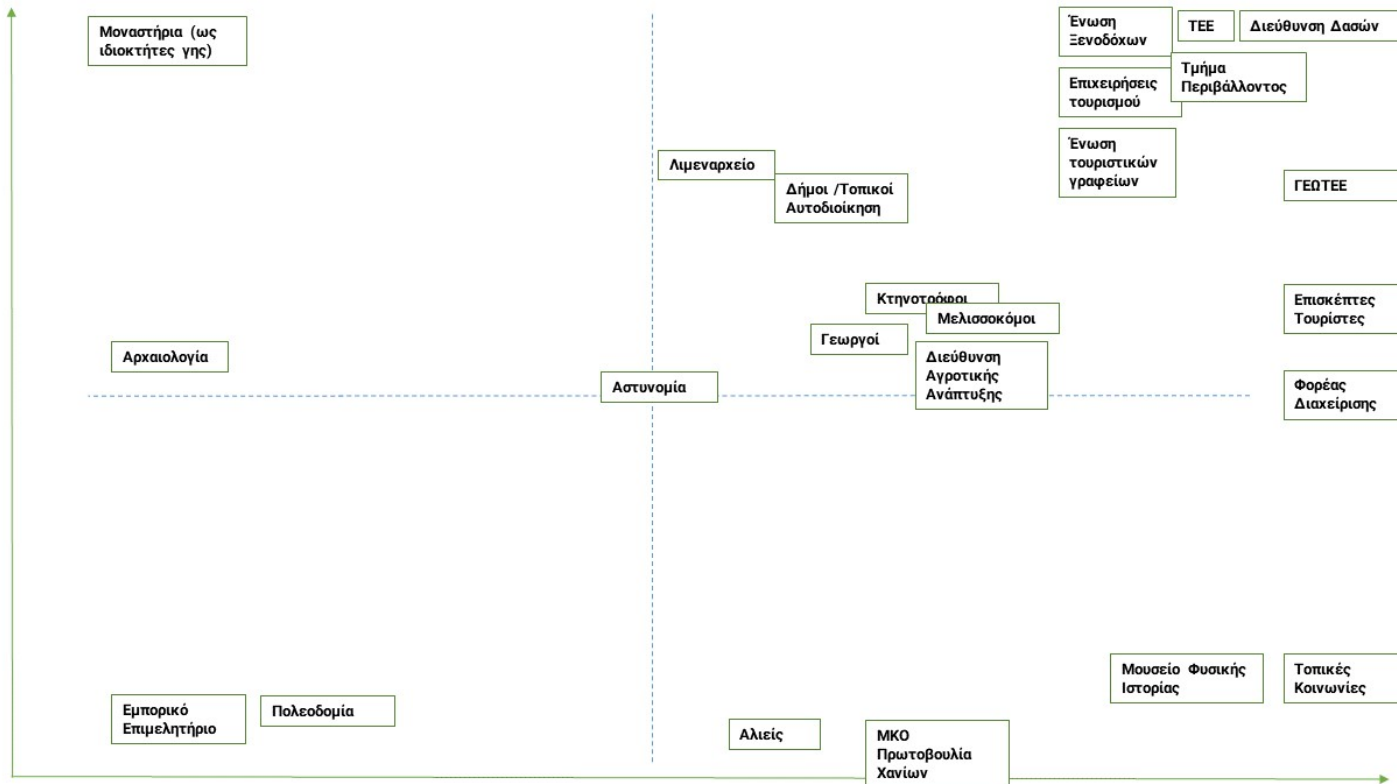

Εικόνα 29. Πλέγμα επιρροής/ενδιαφέροντος εμπλεκομένων, όπως σχεδιάστηκε από εκπροσώπους χρηστών, για την περιοχή ενδιαφέροντος: Λίμνες Δυτικής Μακεδονίας (Χειμαδίτιδα, Ζάζαρη, Πετρών, Βεγορίτιδα) 29

Εικόνα 30. Πλέγμα επιρροής/ενδιαφέροντος εμπλεκομένων, όπως σχεδιάστηκε από εκπροσώπους της κοινωνίας των πολιτών (Άνω Πεδινά, Κεντρικό Ζαγόρι), για την περιοχή ενδιαφέροντος: Κεντρικό Ζαγόρι..... 30

Εικόνα 31. Πλέγμα επιρροής/ενδιαφέροντος εμπλεκομένων, όπως σχεδιάστηκε από εκπροσώπους χρηστών, για την περιοχή ενδιαφέροντος: Εκβολές (Δέλτα) & Υγρότοπος Καλαμά..... 31

ΠΛΕΓΜΑΤΑ ΕΠΙΡΡΟΗΣ/ΕΝΔΙΑΦΕΡΟΝΤΟΣ ΟΠΩΣ ΣΧΕΔΙΑΣΤΗΚΑΝ ΣΤΙΣ ΟΜΑΔΕΣ ΕΣΤΙΑΣΗΣ
ΕΘΝΙΚΟ ΕΠΙΠΕΔΟ (3 ΠΛΕΓΜΑΤΑ)

Εικόνα 1. Πλέγμα επιρροής/ενδιαφέροντος εμπλεκόμενων, όπως σχεδιάστηκε από εκπροσώπους υπουργείων

Εικόνα 2. Πλέγμα επιρροής/ενδιαφέροντος εμπλεκομένων, όπως σχεδιάστηκε από εκπροσώπους επαγγελματικών ενώσεων/συλλόγων εθνικού επιπέδου

Εικόνα 3. Πλέγμα επιρροής/ενδιαφέροντος εμπλεκόμενων, όπως σχεδιάστηκε από εκπροσώπους ΜΚΟ εθνικού επιπέδου

ΠΕΡΙΦΕΡΕΙΑ ΚΡΗΤΗΣ (6 ΠΛΕΓΜΑΤΑ)

Εικόνα 4. Πλέγμα επιρροής/ενδιαφέροντος εμπλεκομένων, όπως σχεδιάστηκε από εκπροσώπους περιφερειακών υπηρεσιών & ΦΔΠΠ στην Π.Ε. Χανίων