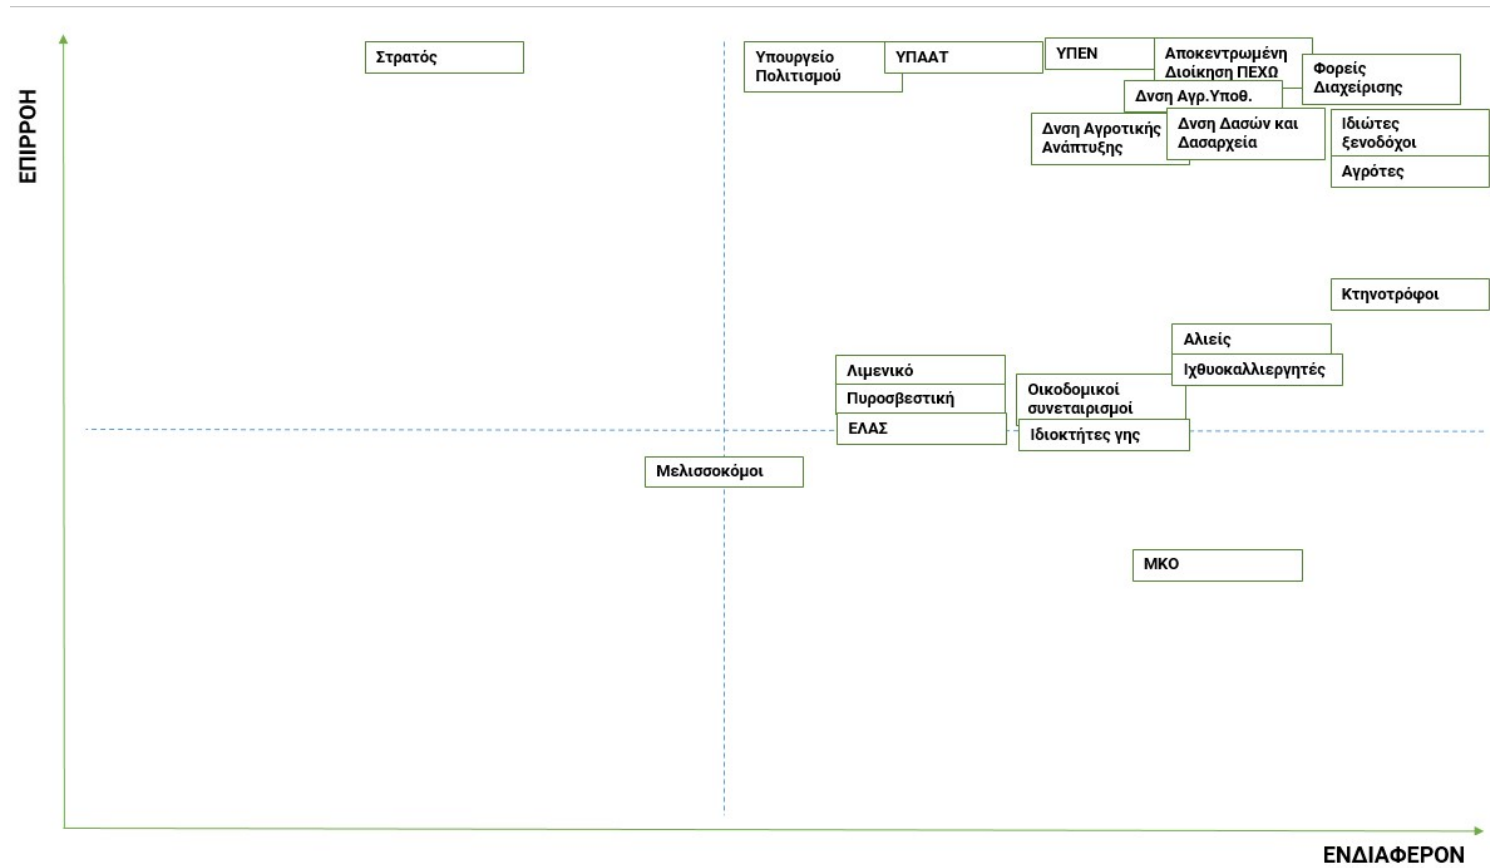

Εικόνα 16. Πλέγμα επιρροής/ενδιαφέροντος εμπλεκομένων, όπως σχεδιάστηκε από εκπροσώπους δασικών συνεταιρισμών & μελισσοκόμων, για τις περιοχές ενδιαφέροντος: Ορεινός Έβρος & Κοιλάδα Δερείου, Δάσος Δαδιάς – Σουφλί, Βουνά Έβρου

Εικόνα 17. Πλέγμα επιρροής/ενδιαφέροντος εμπλεκομένων, όπως σχεδιάστηκε από εκπροσώπους χρηστών, για την περιοχή ενδιαφέροντος: Δέλτα Νέστου

Εικόνα 18. Πλέγμα επιρροής/ενδιαφέροντος εμπλεκομένων, όπως σχεδιάστηκε από εκπροσώπους χρηστών, για την περιοχή ενδιαφέροντος: Λίμνες Βιστωνίδα, και Ισμαρίδα, Λίμνες και λιμνοθάλασσες της Θράκης - ευρύτερη περιοχή και παράκτια ζώνη

ΠΕΡΙΦΕΡΕΙΑ ΑΤΤΙΚΗΣ (5 ΠΛΕΓΜΑΤΑ)

Εικόνα 19. Πλέγμα επιρροής/ενδιαφέροντος εμπλεκόμενων, όπως σχεδιάστηκε από εκπροσώπους περιφερειακών υπηρεσιών στην Π.Ε. Ανατολικής Αττικής

Εικόνα 20. Πλέγμα επιρροής/ενδιαφέροντος εμπλεκομένων, όπως σχεδιάστηκε από εκπροσώπους περιφερειακών υπηρεσιών στην Περιφέρεια Αττικής

Εικόνα 21. Πλέγμα επιρροής/ενδιαφέροντος εμπλεκόμενων, όπως σχεδιάστηκε από εκπροσώπους περιφερειακών υπηρεσιών & ΦΔΠΠ στην Περιφέρεια Αττικής

Εικόνα 22. Πλέγμα επιρροής/ενδιαφέροντος εμπλεκομένων, όπως σχεδιάστηκε από εκπροσώπους χρηστών, για την περιοχή ενδιαφέροντος: Σούνιο, Λεγραινά, Νησίδα Πατρόκλου και παράκτια θαλάσσια ζώνη