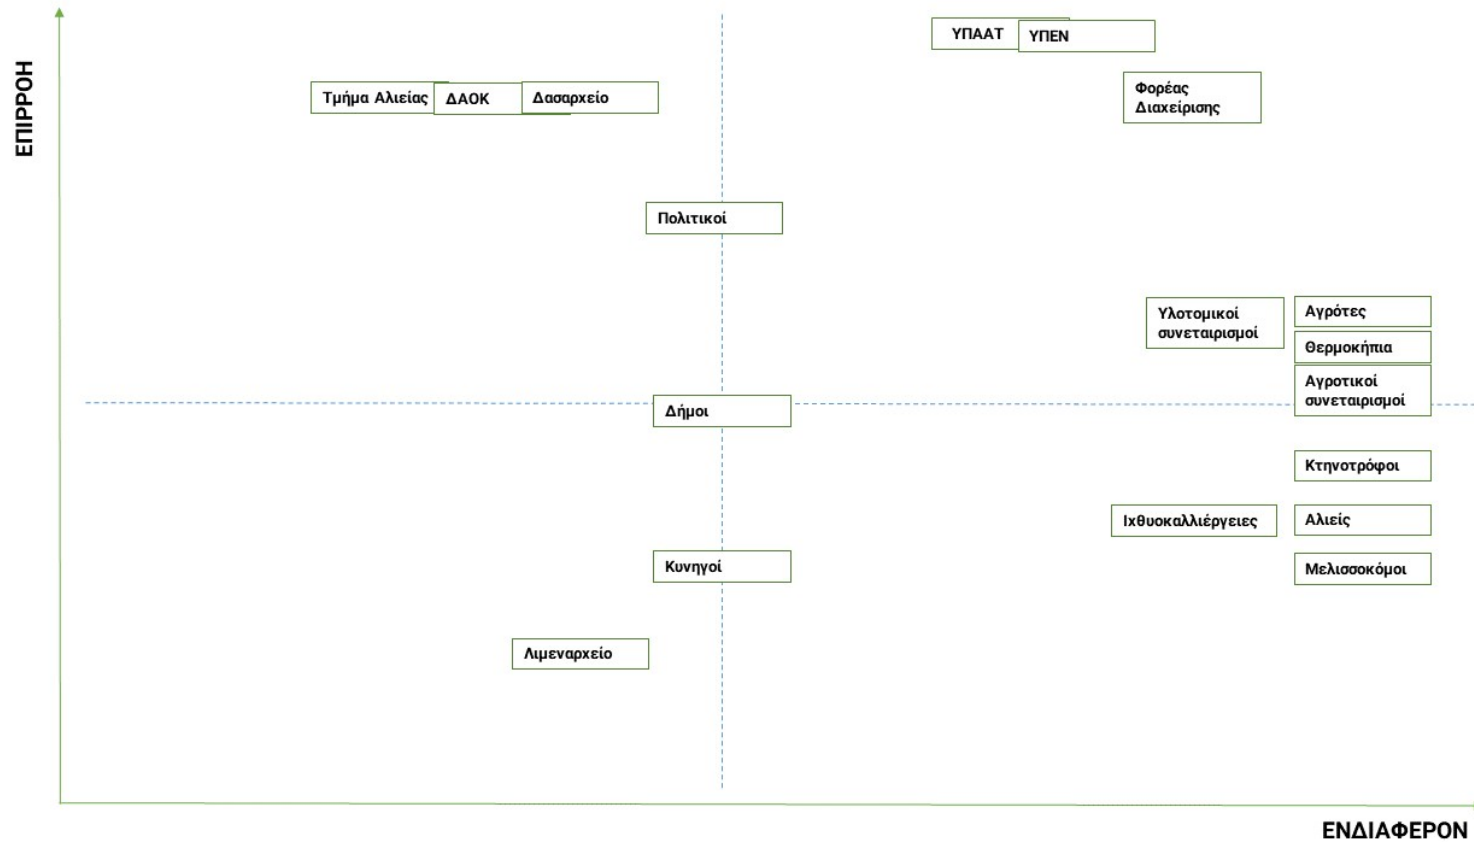

Εικόνα 10. Πλέγμα επιρροής/ενδιαφέροντος εμπλεκομένων, όπως σχεδιάστηκε από εκπροσώπους περιφερειακών υπηρεσιών & ΦΔΠΠ στην Π.Ε. Έβρου

Εικόνα 11. Πλέγμα επιρροής/ενδιαφέροντος εμπλεκομένων, όπως σχεδιάστηκε από εκπροσώπους περιφερειακών υπηρεσιών στην Π.Ε. Ροδόπης

Εικόνα 12. Πλέγμα επιρροής/ενδιαφέροντος εμπλεκομένων, όπως σχεδιάστηκε από εκπροσώπους περιφερειακών υπηρεσιών & ΦΔΠΠ στην Π.Ε. Ξάνθης

Εικόνα 13. Πλέγμα επιρροής/ενδιαφέροντος εμπλεκομένων, όπως σχεδιάστηκε από εκπροσώπους περιφερειακών υπηρεσιών στην Π.Ε. Καβάλας

Εικόνα 14. Πλέγμα επιρροής/ενδιαφέροντος εμπλεκομένων, όπως σχεδιάστηκε από εκπροσώπους περιφερειακών υπηρεσιών & ΦΔΠΠ στην Π.Ε. Δράμας

Εικόνα 15. Πλέγμα επιρροής/ενδιαφέροντος εμπλεκομένων, όπως σχεδιάστηκε από εκπροσώπους χρηστών, για την περιοχή ενδιαφέροντος: Νότιο Δασικό Σύμπλεγμα Έβρου

Εικόνα 16. Πλέγμα επιρροής/ενδιαφέροντος εμπλεκομένων, όπως σχεδιάστηκε από εκπροσώπους δασικών συνεταιρισμών & μελισσοκόμων, για τις περιοχές ενδιαφέροντος: Ορεινός Έβρος & Κοιλάδα Δερείου, Δάσος Δαδιάς – Σουφλί, Βουνά Έβρου