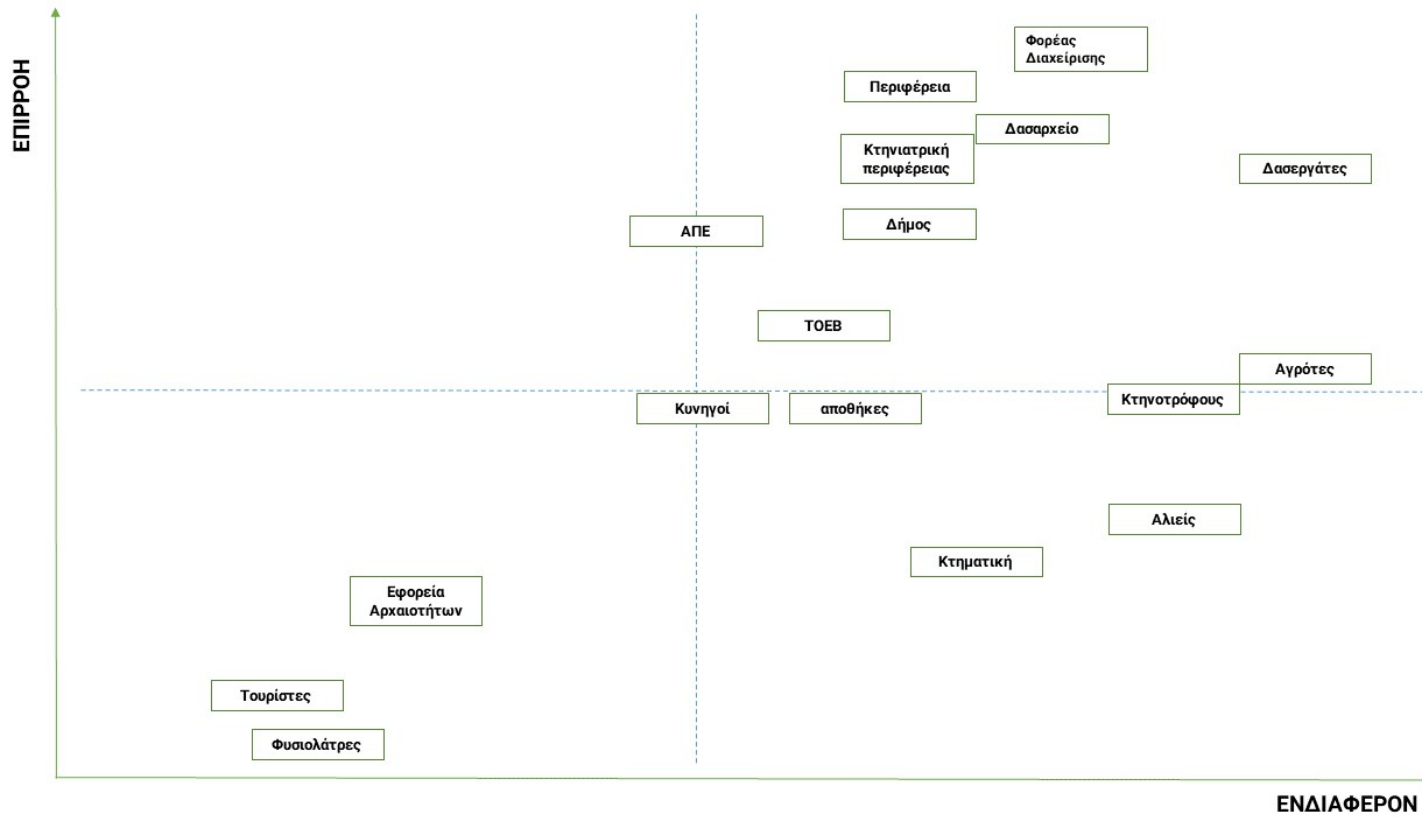

Εικόνα 10. Πλέγμα επιρροής/ενδιαφέροντος εμπλεκομένων, όπως σχεδιάστηκε από εκπροσώπους περιφερειακών υπηρεσιών & ΦΔΠΠ στην Π.Ε. Έβρου

Εικόνα 11. Πλέγμα επιρροής/ενδιαφέροντος εμπλεκομένων, όπως σχεδιάστηκε από εκπροσώπους περιφερειακών υπηρεσιών στην Π.Ε. Ροδόπης

Εικόνα 12. Πλέγμα επιρροής/ενδιαφέροντος εμπλεκομένων, όπως σχεδιάστηκε από εκπροσώπους περιφερειακών υπηρεσιών & ΦΔΠΠ στην Π.Ε. Ξάνθης

Εικόνα 13. Πλέγμα επιρροής/ενδιαφέροντος εμπλεκομένων, όπως σχεδιάστηκε από εκπροσώπους περιφερειακών υπηρεσιών στην Π.Ε. Καβάλας

Εικόνα 14. Πλέγμα επιρροής/ενδιαφέροντος εμπλεκομένων, όπως σχεδιάστηκε από εκπροσώπους περιφερειακών υπηρεσιών & ΦΔΠΠ στην Π.Ε. Δράμας

Εικόνα 15. Πλέγμα επιρροής/ενδιαφέροντος εμπλεκομένων, όπως σχεδιάστηκε από εκπροσώπους χρηστών, για την περιοχή ενδιαφέροντος: Νότιο Δασικό Σύμπλεγμα Έβρου

Εικόνα 16. Πλέγμα επιρροής/ενδιαφέροντος εμπλεκομένων, όπως σχεδιάστηκε από εκπροσώπους δασικών συνεταιρισμών & μελισσοκόμων, για τις περιοχές ενδιαφέροντος: Ορεινός Έβρος & Κοιλάδα Δερείου, Δάσος Δαδιάς – Σουφλί, Βουνά Έβρου