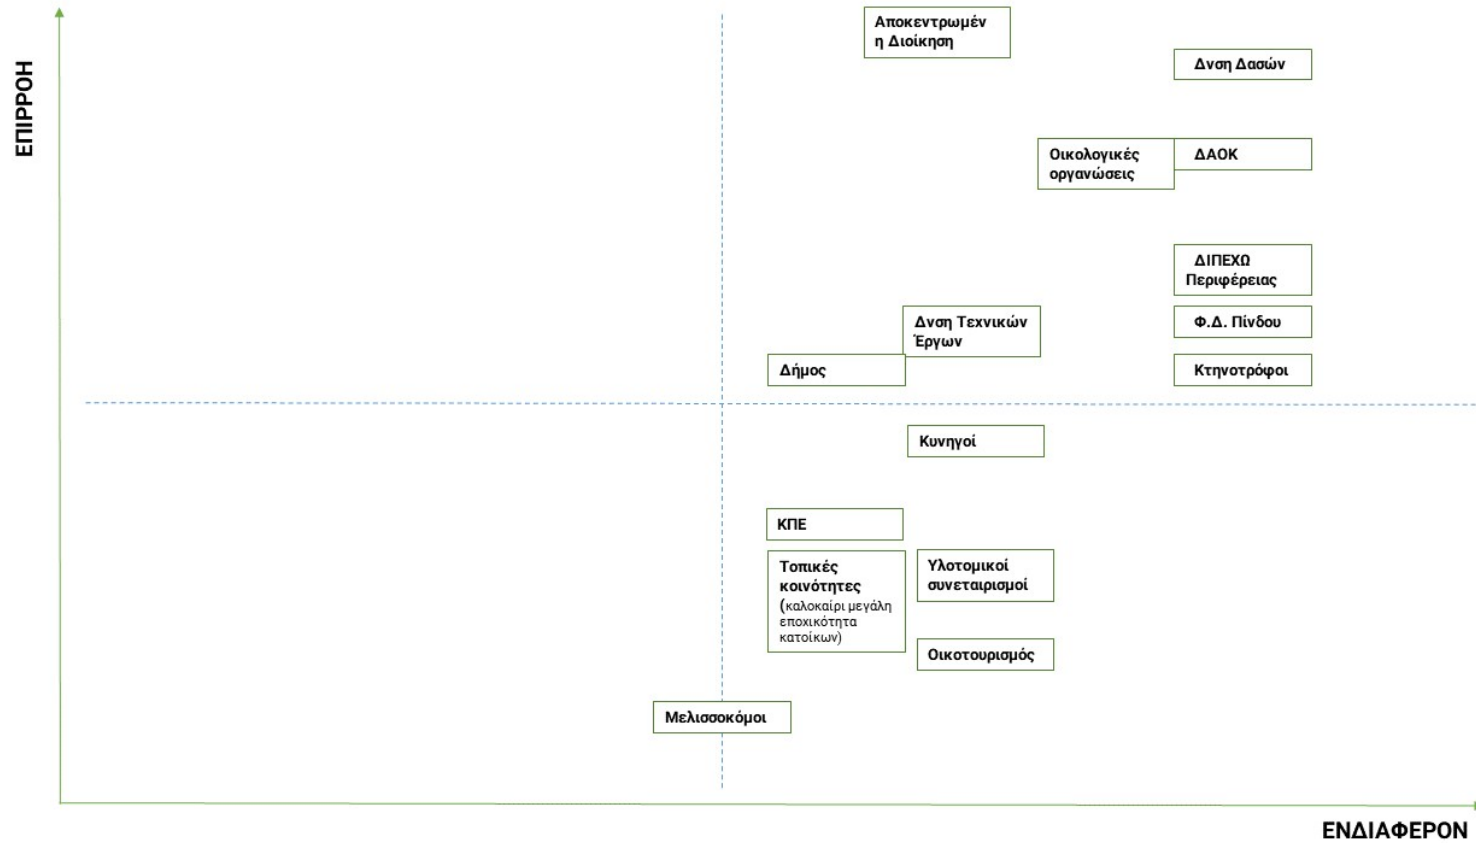

Εικόνα 24. Πλέγμα επιρροής/ενδιαφέροντος εμπλεκομένων, όπως σχεδιάστηκε από εκπροσώπους περιφερειακών υπηρεσιών στην Π.Ε. Φλώρινας

Εικόνα 25. Πλέγμα επιρροής/ενδιαφέροντος εμπλεκομένων, όπως σχεδιάστηκε από εκπροσώπους περιφερειακών υπηρεσιών στην Π.Ε. Γρεβενών